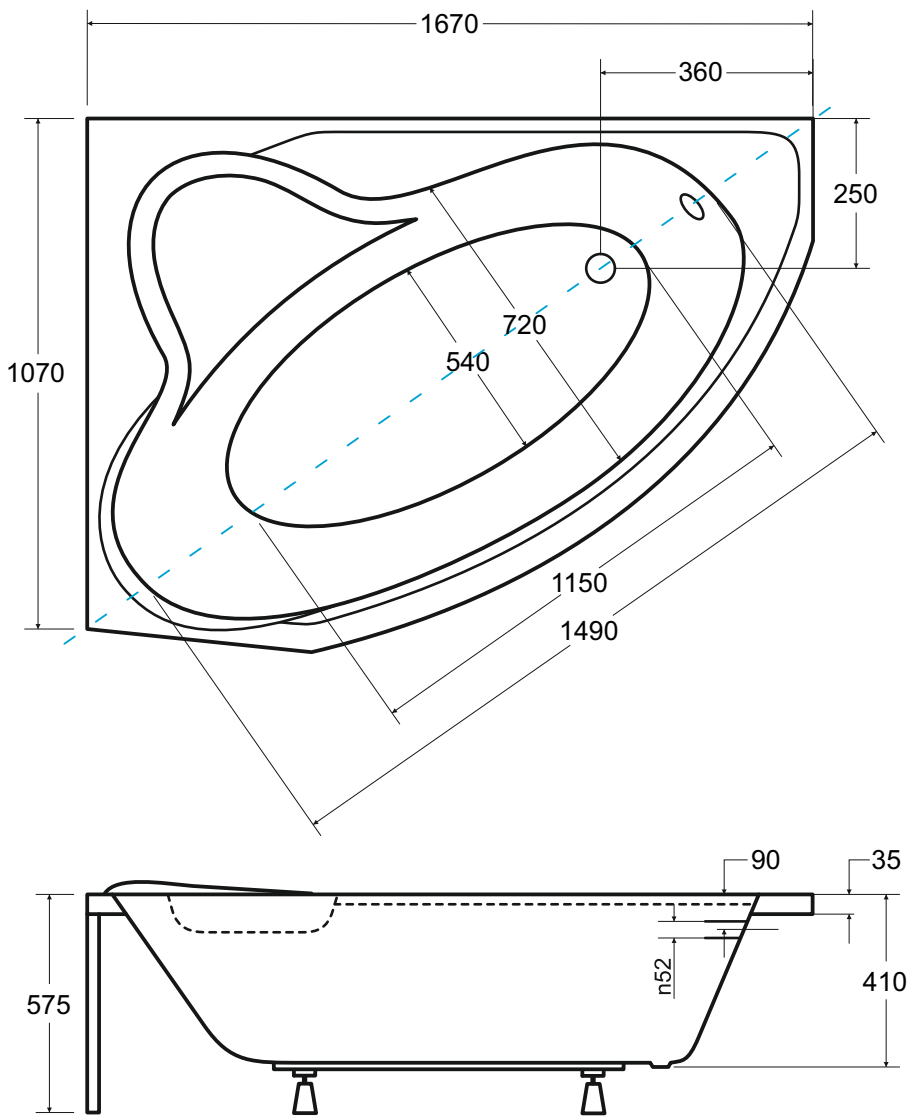

Wanna asymetryczna **DELFINA** lewa 166 x 107 cm

Więcej informacji: www.besco.eu