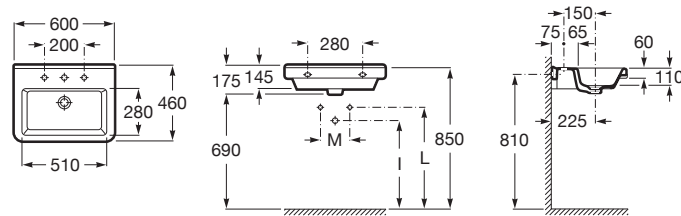

Технические чертежи

	I (Siphon)	L	M
Mural	530 Totem/Minimal	610	150
Pedestal	570	640	150
Semi-pedestal	570 bottle	640	80
Semi-pedestal S			150/80