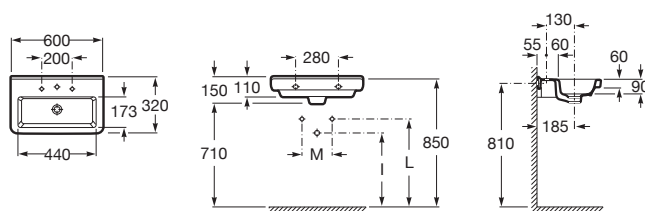

Дизайн, функциональность и широкий выбор. Эта коллекция со своими неброскими, чистыми линиями представлена в широком диапазоне размеров. Комбинация продуктов серии приятно поразит вас результатами в любом пространстве ванной комнаты.

Его работы были в целом ряде случаев удостоены премии FAD. В 2001 году он был удостоен награды Silver Delta за серию светильников Atlas для Marset Iluminación, а в 2004 году получил еще одну за Neón de Luz luminaire, тоже производства Marset Iluminación.

Настенная керамическая раковина компакт

Конфигурация отверстия под смеситель: 1 намеченное, 1 отверстие под смеситель, 1 намеченное

Материал: Керамика

Положение чаши: Центральный

Тип монтажа: Настенная

Установочный комплект: Включительно

Форма: Квадратный

Цвета и отделки

Как сформировать полный артикул
Замените "... " нужным кодом отделки или цвета

00 Белый

Размеры

Длина: 600 mm.

Ширина: 320 mm.

Высота: 110 mm.

Дополнительно

337782..0 Керамический полупьедестал для раковины

Совместим с артикулом

506403110 Выпускная манжета для раковина 1 1/4". Труба 300

505400000 Выпуск для раковины/биде с переливом и автоматической заглушкой 1 1/4"

505400900 Донный клапан Click-clack Ø40 для раковины, хромированный

506401614 Выпускная манжета для раковина 1 1/4". Труба 250

Технические чертежи

Aplicación	I (Sifón)	L	M
WH	530 Totem / Minimal	610	150
Pedestal	570	640	150
WB-SPed	570 Botella	640	80
WB-SPed S			150/80