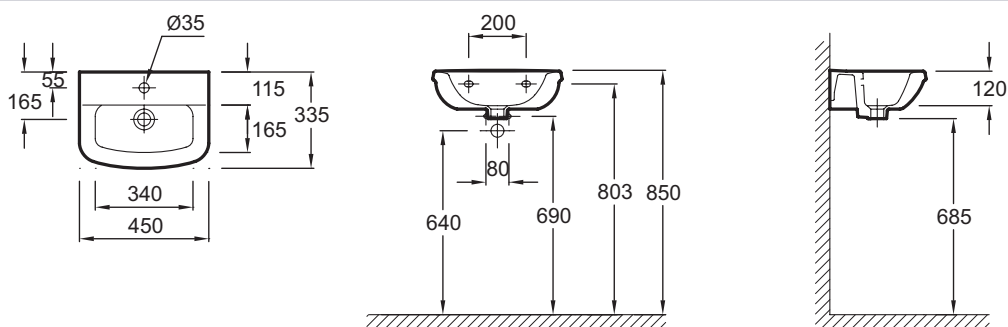

E1439

Коллекция: PANACHE

Отделка*:

00 - Белый

Технические характеристики

- ВЕС: 11,7 кг
- МАТЕРИАЛ: Керамика
- РАЗМЕТКА СВЕРЛЕНИЯ ОТВЕРСТИЯ ДЛЯ СМЕСИТЕЛЯ: С 1 отверстием для смесителя
- ОТВЕРСТИЯ ДЛЯ СВЕРЛЕНИЯ: С 1 отверстием для смесителя

Общая информация

Спецификация продукта: Рауконойнк (45 х 33,5 см) с ооверстием для смесителя.. E1439. Коллекция: PANACHE. ВЕС: 11,7 кг. МАТЕРИАЛ: Керамика. РАЗМЕТКА СВЕРЛЕНИЯ ОТВЕРСТИЯ ДЛЯ СМЕСИТЕЛЯ: С 1 отверстием для смесителя. ОТВЕРСТИЯ ДЛЯ СВЕРЛЕНИЯ: С 1 отверстием для смесителя.