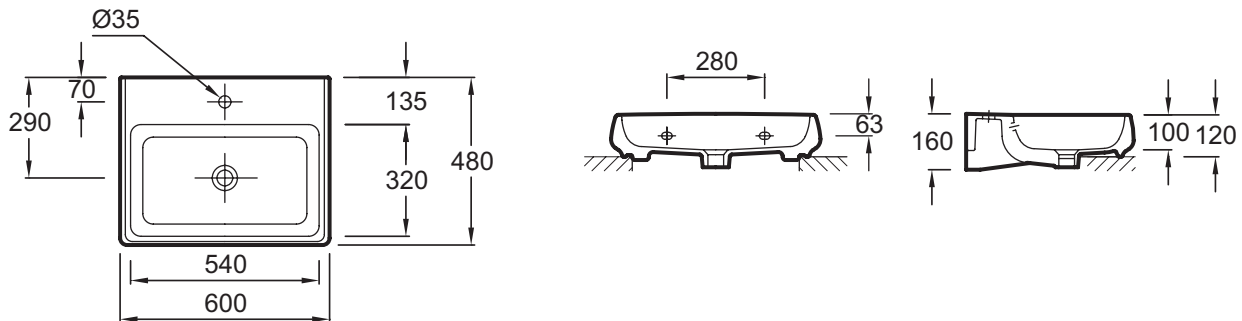

E1188

Коллекция: FIT

Отделки*:

00 - Белый

Преимущества для конечного пользователя

- Дизайн: Городской шик

Преимущества при монтаже

- 2 варианта установки: Устанавливается на мебель или на собственной опоре (Размеры выреза в столешнице 50 x 40 см)

Технические характеристики

- РАЗМЕРЫ (СМ): 60 x 48 см
- МАТЕРИАЛ: Керамика
- ОТВЕРСТИЯ ДЛЯ СВЕРЛЕНИЯ: С 1 отверстием для смесителя
- ПОСТАВЛЯЕТСЯ С: Накладная раковина-чаша 60 x 48 см. Рекомендуемый сифон: E78293.

- ВЕС: 16,2 кг
- РАЗМЕТКА СВЕРЛЕНИЯ ОТВЕРСТИЯ ДЛЯ СМЕСИТЕЛЯ: С 1 отверстием для смесителя, два размечено
- ОТВЕРСТИЕ ПЕРЕЛИВА: С отверстием перелива

Продукты для комплектации

- E78296: Слив для встраиваемых раковин с переливом

Общая информация

Спецификация продукта: Раковина-чаша 60 x 48 см. E1188. Коллекция: FIT. РАЗМЕРЫ (СМ): 60 x 48 см. ВЕС: 16,2 кг. МАТЕРИАЛ: Керамика. РАЗМЕТКА СВЕРЛЕНИЯ ОТВЕРСТИЯ ДЛЯ СМЕСИТЕЛЯ: С 1 отверстием для смесителя, два размечено. ОТВЕРСТИЯ ДЛЯ СВЕРЛЕНИЯ: С 1 отверстием для смесителя. ОТВЕРСТИЕ ПЕРЕЛИВА: С отверстием перелива. ПОСТАВЛЯЕТСЯ С: Накладная раковина-чаша 60 x 48 см. Рекомендуемый сифон: E78293..