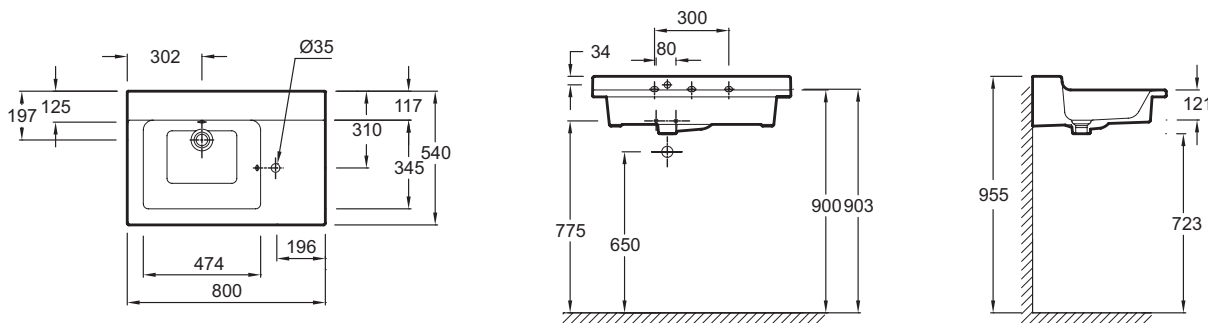

**Преимущества при монтаже**

- Облегченная установка: керамическая заглушка с системой "клик" в комплекте

**Технические характеристики**

- РАЗМЕРЫ (СМ): 100 x 54 см
- ТИП УСТАНОВКИ: Подвесные
- ОТВЕРСТИЯ ДЛЯ СВЕРЛЕНИЯ: С 1 отверстием для смесителя
- ПРОДУКТ В КОМПЛЕКТЕ: (смеситель заказывается отдельно)
- Дополнительная опция: Опорные ножки и полотенцесушитель

- ВЕС: 26 кг
- РАЗМЕТКА СВЕРЛЕНИЯ ОТВЕРСТИЯ ДЛЯ СМЕСИТЕЛЯ: С 1 отверстием для встроенного смесителя E99399
- КОЛИЧЕСТВО РАКОВИН В СТОЛЕШНИЦЕ: Стандартные
- ПОСТАВЛЯЕТСЯ С: Слив с системой клик-клик

**Продукты для комплектации**

- 10378D, E10378
- 97443K, EB1333
- 10378D, E10378
- 97443K, EB1333
- 10378D, E10378
- 97443K, EB1333

**Связанные продукты**

- EB1413: Зеркало 80 см с подсветкой и функцией Анти-Пар
- EB1330: Мебель для раковины 80 см, 2 ящика + 1 дверца
- EB1333: Мебель для раковины 80 см
- EB1336: Зеркало 78 см с полками
- E4512: Ножки

**Общая информация**

Спецификация продукта: Подвесная раковина-столешница 80 x 54 см. EXL122. Коллекция: SOPRANO. РАЗМЕРЫ (СМ): 100 x 54 см. ВЕС: 26 кг. ТИП УСТАНОВКИ: Подвесные. РАЗМЕТКА СВЕРЛЕНИЯ ОТВЕРСТИЯ ДЛЯ СМЕСИТЕЛЯ: С 1 отверстием для встроенного смесителя E99399. ОТВЕРСТИЯ ДЛЯ СВЕРЛЕНИЯ: С 1 отверстием для смесителя. КОЛИЧЕСТВО РАКОВИН В СТОЛЕШНИЦЕ: Стандартные. ПРОДУКТ В КОМПЛЕКТЕ: (смеситель заказывается отдельно). ПОСТАВЛЯЕТСЯ С: Слив с системой клик-клик. Дополнительная опция: Опорные ножки и полотенцесушитель.