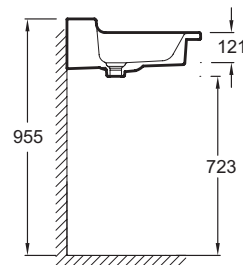

### Технические характеристики

- РАЗМЕРЫ (СМ): 80 x 54 см
- ТИП УСТАНОВКИ: Подвесные
- ОТВЕРСТИЯ ДЛЯ СВЕРЛЕНИЯ: С 1 отверстием для смесителя
- ПРОДУКТ В КОМПЛЕКТЕ: (смеситель заказывается отдельно)
- РЕКОМЕНДОВАННЫЙ СМЕСИТЕЛЬ: Talan
- Рекомендуемые смесители: коллекция Talan
- ВЕС: 26 кг
- РАЗМЕТКА СВЕРЛЕНИЯ ОТВЕРСТИЯ ДЛЯ СМЕСИТЕЛЯ: С 1 отверстием для смесителя
- КОЛИЧЕСТВО РАКОВИН В СТОЛЕШНИЦЕ: Стандартные
- ПОСТАВЛЯЕТСЯ С: Слив с системой клик-кляк
- Дополнительная опция: Опорные ножки и полотенцесушитель

### Общая информация

Спецификация продукта: Подвесная раковина-столешница 80 x 54 см. EXL112. Коллекция: SOPRANO. РАЗМЕРЫ (СМ): 80 x 54 см. ВЕС: 26 кг. ТИП УСТАНОВКИ: Подвесные. РАЗМЕТКА СВЕРЛЕНИЯ ОТВЕРСТИЯ ДЛЯ СМЕСИТЕЛЯ: С 1 отверстием для смесителя. ОТВЕРСТИЯ ДЛЯ СВЕРЛЕНИЯ: С 1 отверстием для смесителя. КОЛИЧЕСТВО РАКОВИН В СТОЛЕШНИЦЕ: Стандартные. ПРОДУКТ В КОМПЛЕКТЕ: (смеситель заказывается отдельно). ПОСТАВЛЯЕТСЯ С: Слив с системой клик-кляк. РЕКОМЕНДОВАННЫЙ СМЕСИТЕЛЬ: Talan. Дополнительная опция: Опорные ножки и полотенцесушитель. Рекомендуемые смесители: коллекция Talan.