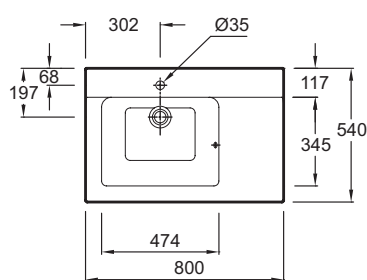

### Технические характеристики

- РАЗМЕРЫ (СМ): 80 x 54 см
- ТИП УСТАНОВКИ: Подвесные
- ОТВЕРСТИЯ ДЛЯ СВЕРЛЕНИЯ: С 1 отверстием для смесителя
- ПРОДУКТ В КОМПЛЕКТЕ: (смеситель заказывается отдельно)
- РЕКОМЕНДОВАННЫЙ СМЕСИТЕЛЬ: Talan
- Рекомендуемые смесители: коллекция Talan
- ВЕС: 26 кг
- РАЗМЕТКА СВЕРЛЕНИЯ ОТВЕРСТИЯ ДЛЯ СМЕСИТЕЛЯ: С 1 отверстием для смесителя
- КОЛИЧЕСТВО РАКОВИН В СТОЛЕШНИЦЕ: Стандартные
- ПОСТАВЛЯЕТСЯ С: Слив с системой клик-кляк
- Дополнительная опция: Опорные ножки и полотенцесушитель

### Общая информация

Спецификация продукта: Подвесная раковина-столешница 80 x 54 см. EXL112. Коллекция: SOPRANO. РАЗМЕРЫ (СМ): 80 x 54 см. ВЕС: 26 кг. ТИП УСТАНОВКИ: Подвесные. РАЗМЕТКА СВЕРЛЕНИЯ ОТВЕРСТИЯ ДЛЯ СМЕСИТЕЛЯ: С 1 отверстием для смесителя. ОТВЕРСТИЯ ДЛЯ СВЕРЛЕНИЯ: С 1 отверстием для смесителя. КОЛИЧЕСТВО РАКОВИН В СТОЛЕШНИЦЕ: Стандартные. ПРОДУКТ В КОМПЛЕКТЕ: (смеситель заказывается отдельно). ПОСТАВЛЯЕТСЯ С: Слив с системой клик-кляк. РЕКОМЕНДОВАННЫЙ СМЕСИТЕЛЬ: Talan. Дополнительная опция: Опорные ножки и полотенцесушитель. Рекомендуемые смесители: коллекция Talan.