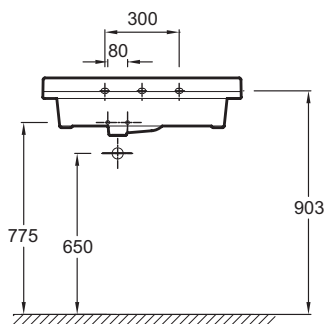

### Технические характеристики

- РАЗМЕРЫ (СМ): 80 x 54 см
- ТИП УСТАНОВКИ: Подвесные
- ОТВЕРСТИЯ ДЛЯ СВЕРЛЕНИЯ: С 1 отверстием для смесителя
- ПРОДУКТ В КОМПЛЕКТЕ: (смеситель заказывается отдельно)
- РЕКОМЕНДОВАННЫЙ СМЕСИТЕЛЬ: Talan
- Рекомендуемые смесители: коллекция Talan
- ВЕС: 26 кг
- РАЗМЕТКА СВЕРЛЕНИЯ ОТВЕРСТИЯ ДЛЯ СМЕСИТЕЛЯ: С 1 отверстием для смесителя
- КОЛИЧЕСТВО РАКОВИН В СТОЛЕШНИЦЕ: Стандартные
- ПОСТАВЛЯЕТСЯ С: Слив с системой клик-кляк
- Дополнительная опция: Опорные ножки и полотенцесушитель

### Общая информация

Спецификация продукта: Подвесная раковина-столешница 80 x 54 см. EXL112. Коллекция: SOPRANO. РАЗМЕРЫ (СМ): 80 x 54 см. ВЕС: 26 кг. ТИП УСТАНОВКИ: Подвесные. РАЗМЕТКА СВЕРЛЕНИЯ ОТВЕРСТИЯ ДЛЯ СМЕСИТЕЛЯ: С 1 отверстием для смесителя. ОТВЕРСТИЯ ДЛЯ СВЕРЛЕНИЯ: С 1 отверстием для смесителя. КОЛИЧЕСТВО РАКОВИН В СТОЛЕШНИЦЕ: Стандартные. ПРОДУКТ В КОМПЛЕКТЕ: (смеситель заказывается отдельно). ПОСТАВЛЯЕТСЯ С: Слив с системой клик-кляк. РЕКОМЕНДОВАННЫЙ СМЕСИТЕЛЬ: Talan. Дополнительная опция: Опорные ножки и полотенцесушитель. Рекомендуемые смесители: коллекция Talan.