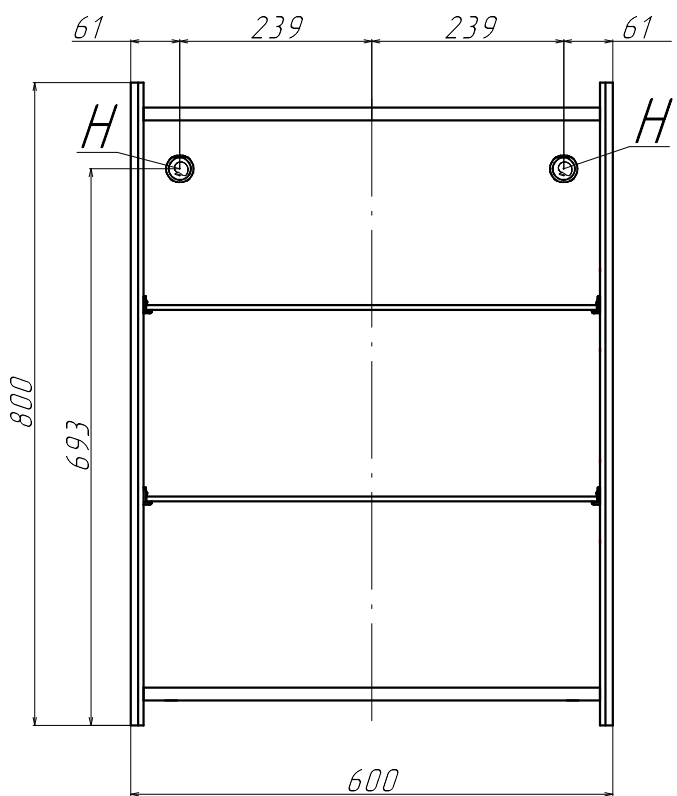

Зеркало-шкаф Klaufs 60

H - Крепления навесок