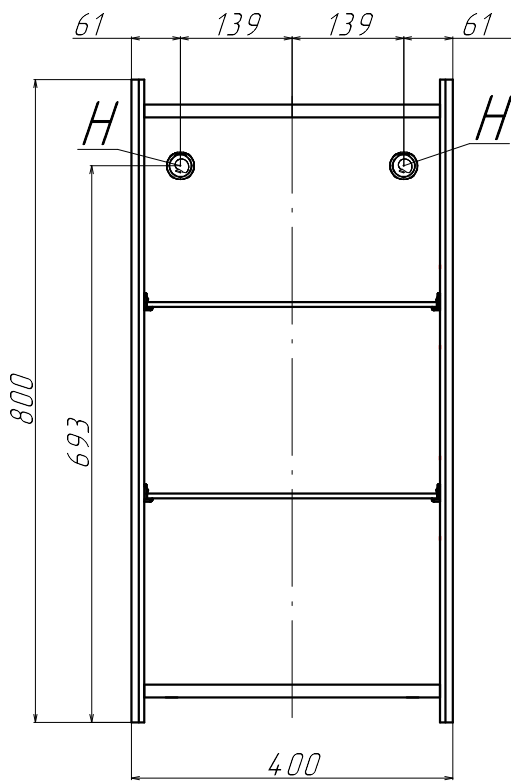

Зеркало-шкаф Klaufs 40

H - Крепления навесок