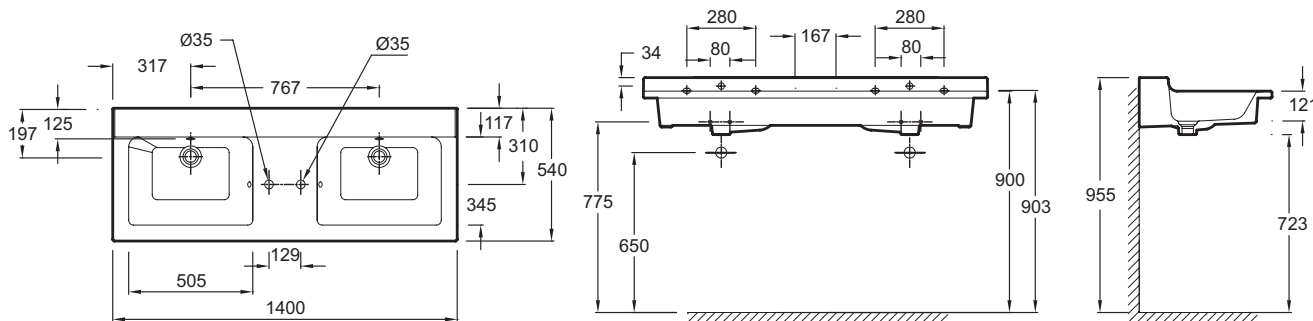

Преимущества при монтаже

- Облегченная установка: керамическая заглушка с системой "клик" в комплекте

Технические характеристики

- РАЗМЕРЫ (СМ): 140 x 54 см
- ТИП УСТАНОВКИ: Подвесные
- ОТВЕРСТИЯ ДЛЯ СВЕРЛЕНИЯ: С 2 отверстиями для смесителя
- ПРОДУКТ В КОМПЛЕКТЕ: (смеситель заказывается отдельно)
- Дополнительная опция: Опорные ножки и полотенцесушитель

- ВЕС: 48,5 кг
- РАЗМЕТКА СВЕРЛЕНИЯ ОТВЕРСТИЯ ДЛЯ СМЕСИТЕЛЯ: С 1 отверстием для встроенного смесителя E99399 у каждой раковины
- КОЛИЧЕСТВО РАКОВИН В СТОЛЕШНИЦЕ: Двойные
- ПОСТАВЛЯЕТСЯ С: Слив с системой клик-клак

Продукты для комплектации

- 10378D, E10378
- 10378D, E10378
- 10378D, E10378

Связанные продукты

- EB1420: Зеркало 140 см со светодиодной подсветкой
- EB1332: Мебель для раковины 140 см
- EB1335: Мебель для раковины 140 см
- EB1338: Зеркало 138 см с полками
- E4512: Ножки

Общая информация

Спецификация продукта: Двойная подвесная раковина-столешница 140 x 54 см. EXJ122. Коллекция: SOPRANO. РАЗМЕРЫ (СМ): 140 x 54 см. ВЕС: 48,5 кг. ТИП УСТАНОВКИ: Подвесные. РАЗМЕТКА СВЕРЛЕНИЯ ОТВЕРСТИЯ ДЛЯ СМЕСИТЕЛЯ: С 1 отверстием для встроенного смесителя E99399 у каждой раковины. ОТВЕРСТИЯ ДЛЯ СВЕРЛЕНИЯ: С 2 отверстиями для смесителя. КОЛИЧЕСТВО РАКОВИН В СТОЛЕШНИЦЕ: Двойные. ПРОДУКТ В КОМПЛЕКТЕ: (смеситель заказывается отдельно). ПОСТАВЛЯЕТСЯ С: Слив с системой клик-клак. Дополнительная опция: Опорные ножки и полотенцесушитель.