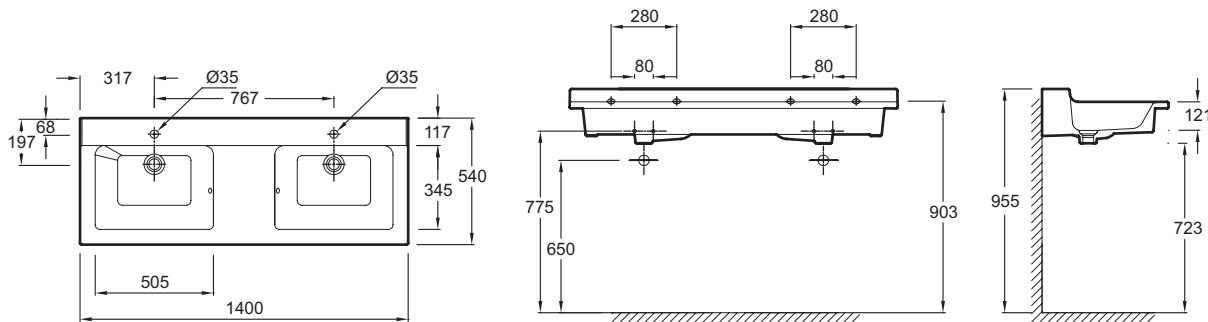

**Преимущества при монтаже**

- Облегченная установка: керамическая заглушка с системой "клик" в комплекте

**Технические характеристики**

- РАЗМЕРЫ (СМ): 140 x 54 см
- ТИП УСТАНОВКИ: Подвесные
- ОТВЕРСТИЯ ДЛЯ СВЕРЛЕНИЯ: С 2 отверстиями для смесителя
- ПРОДУКТ В КОМПЛЕКТЕ: (смеситель заказывается отдельно)
- Дополнительная опция: Опорные ножки и полотенцесушитель

- ВЕС: 48,5 кг
- РАЗМЕТКА СВЕРЛЕНИЯ ОТВЕРСТИЯ ДЛЯ СМЕСИТЕЛЯ: С 1 отверстием для смесителя у каждой раковины
- КОЛИЧЕСТВО РАКОВИН В СТОЛЕШНИЦЕ: Двойные
- ПОСТАВЛЯЕТСЯ С: Слив с системой клик-клик
- Рекомендуемые смесители: коллекция Talan

**Продукты для комплектации**

- 10378D, E10378
- 10378D, E10378

**Связанные продукты**

- EB1420: Зеркало 140 см со светодиодной подсветкой
- EB1332: Мебель для раковины 140 см
- EB1335: Мебель для раковины 140 см
- EB1338: Зеркало 138 см с полками
- E4512: Ножки

**Общая информация**

Спецификация продукта: Двойная подвесная раковина-столешница 140 x 54 см. EXJ112. Коллекция: SOPRANO. РАЗМЕРЫ (СМ): 140 x 54 см. ВЕС: 48,5 кг. ТИП УСТАНОВКИ: Подвесные. РАЗМЕТКА СВЕРЛЕНИЯ ОТВЕРСТИЯ ДЛЯ СМЕСИТЕЛЯ: С 1 отверстием для смесителя у каждой раковины. ОТВЕРСТИЯ ДЛЯ СВЕРЛЕНИЯ: С 2 отверстиями для смесителя. КОЛИЧЕСТВО РАКОВИН В СТОЛЕШНИЦЕ: Двойные. ПРОДУКТ В КОМПЛЕКТЕ: (смеситель заказывается отдельно). ПОСТАВЛЯЕТСЯ С: Слив с системой клик-клик. Дополнительная опция: Опорные ножки и полотенцесушитель. Рекомендуемые смесители: коллекция Talan.