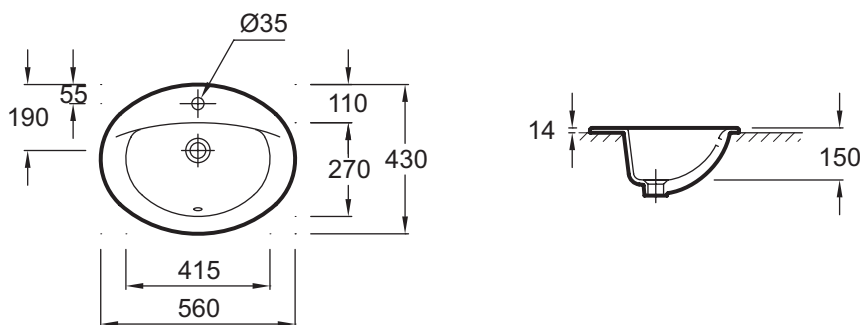

E4155

Collection : PATIO

Couleur* :

00 - Blanc

Principaux atouts :

Caractéristiques techniques

- DIMENSIONS : 56 x 43 cm
- MATÉRIAU : Céramique
- NORMES ET RÉGLEMENTATIONS : NF
- PERCEMENT ROBINETTERIE : Percé 1 trou pour robinetterie
- PRODUIT INCLUS : (robinetterie non incluse)
- POIDS : 7,8 kg
- TYPE D'INSTALLATION : Encastré par-dessus
- PERCEMENT ET PRÉ-PERCEMENT ROBINETTERIE : Percée 1 trou, pré-percée 2 trous
- TROP-PLEIN : Avec trou de trop plein

Bénéfices consommateurs

- NETTOYAGE FACILITÉ : Angles doux pour un nettoyage simple et rapide

Dessin technique

Descriptif CCTP : Vasque à encastrer par-dessus, 56 x 43 cm. E4155. Collection : PATIO. DIMENSIONS : 56 x 43 cm. POIDS : 7,8 kg. MATÉRIAU : Céramique. TYPE D'INSTALLATION : Encastré par-dessus. NORMES ET RÉGLEMENTATIONS : NF. PERCEMENT ET PRÉ-PERCEMENT ROBINETTERIE : Percée 1 trou, pré-percée 2 trous. PERCEMENT ROBINETTERIE : Percé 1 trou pour robinetterie. TROP-PLEIN : Avec trou de trop plein. PRODUIT INCLUS : (robinetterie non incluse).