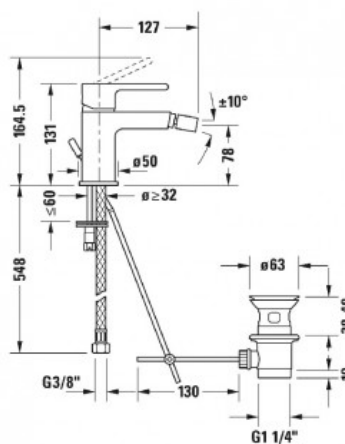

В.2 Однорычажный смеситель для биде (арт. В22400001010)

Характеристики

Комплектация

Актуальная и полная информация по продукту на сайте <http://durastyle.ru>