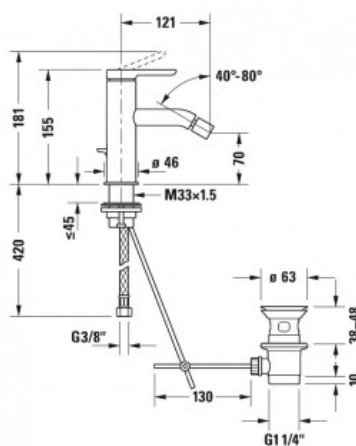

С.1 Однорычажный смеситель для биде (арт. С12400001010)

Характеристики

Комплектация

Актуальная и полная информация по продукту на сайте <http://durastyle.ru>