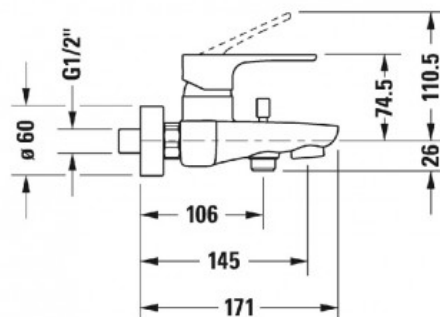

В.1 Однорычажный смеситель для ванны для стандартного монтажа (арт. В15230000010)

Характеристики

Комплектация

Актуальная и полная информация по продукту на сайте <http://durastyle.ru>