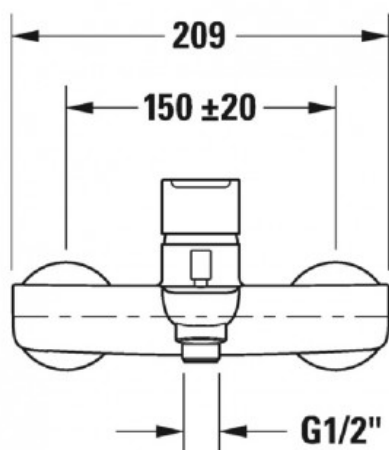

В.1 Однорычажный смеситель для ванны для стандартного монтажа (арт. В15230000010)

Характеристики

Комплектация

Актуальная и полная информация по продукту на сайте <http://durastyle.ru>