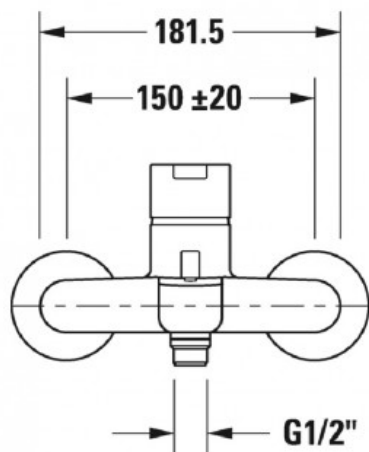

В.2 Однорычажный смеситель для ванны для стандартного монтажа (арт. В25230000010)

Характеристики

Комплектация

Актуальная и полная информация по продукту на сайте <http://durastyle.ru>