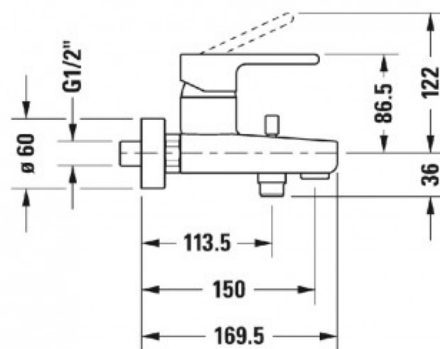

В.2 Однорычажный смеситель для ванны для стандартного монтажа (арт. В25230000010)

Характеристики

Комплектация

Актуальная и полная информация по продукту на сайте <http://durastyle.ru>