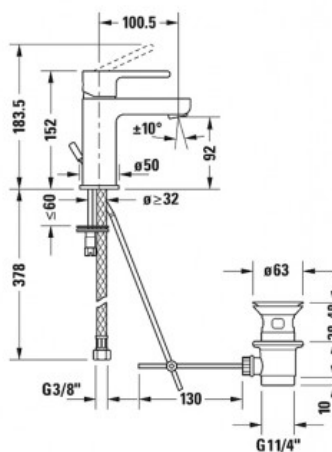

В.2 Однорычажный смеситель для раковины S (арт. В21010001010)

Характеристики

Комплектация

Актуальная и полная информация по продукту на сайте <http://durastyle.ru>