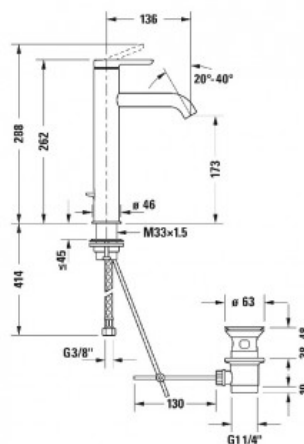

С.1 Однорычажный смеситель для раковины L с донным клапаном (арт. С11030001010)

Характеристики

- Вариант: с донным клапаном

Комплектация

Актуальная и полная информация по продукту на сайте <http://durastyle.ru>