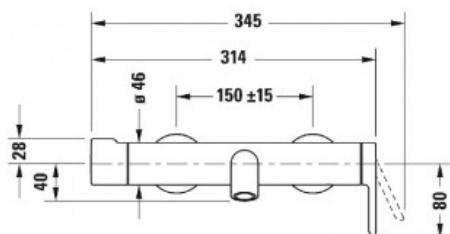

С.1 Однорычажный смеситель для ванны для стандартного монтажа (арт. С15230000010)

Характеристики

Комплектация

Актуальная и полная информация по продукту на сайте <http://durastyle.ru>