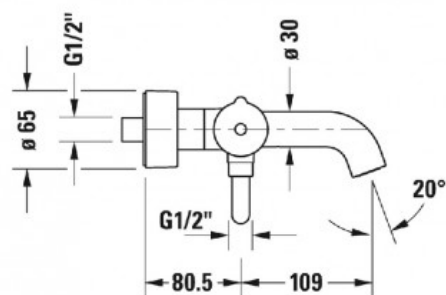

С.1 Однорычажный смеситель для ванны для стандартного монтажа (арт. С15230000010)

Характеристики

Комплектация

Актуальная и полная информация по продукту на сайте <http://durastyle.ru>