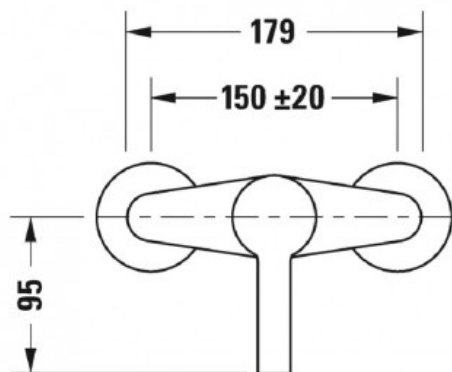

В.2 Однорычажный смеситель для душа для стандартного монтажа (арт. В24230000010)

Характеристики

Комплектация

Актуальная и полная информация по продукту на сайте <http://durastyle.ru>