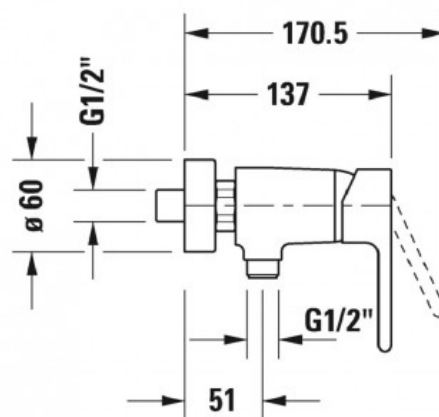

В.2 Однорычажный смеситель для душа для стандартного монтажа (арт. В24230000010)

Характеристики

Комплектация

Актуальная и полная информация по продукту на сайте <http://durastyle.ru>