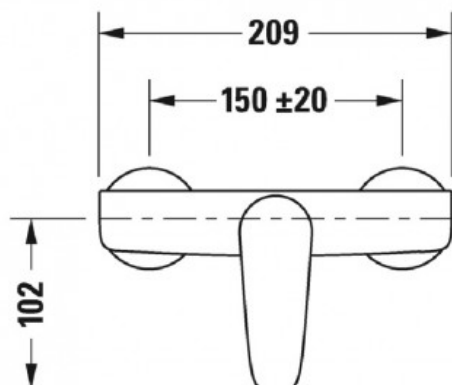

В.1 Однорычажный смеситель для душа для стандартного монтажа (арт. В14230000010)

Характеристики

Комплектация