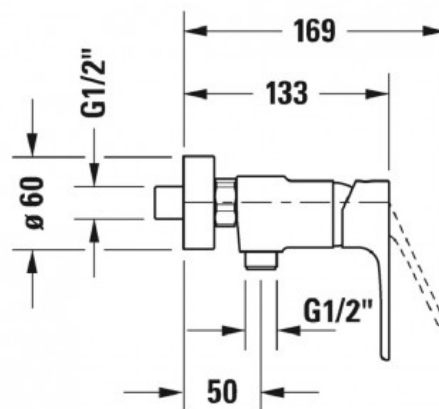

В.1 Однорычажный смеситель для душа для стандартного монтажа (арт. В14230000010)

Характеристики

Комплектация