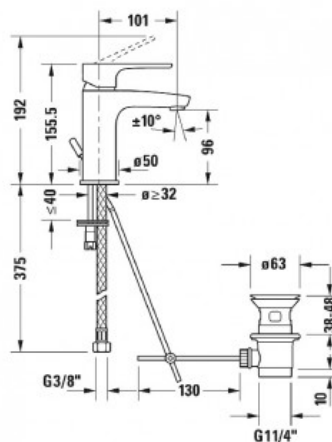

В.1 Однорычажный смеситель для раковины S с донным клапаном (арт. В11010001010)

Характеристики

- Вариант: с донным клапаном

Комплектация

Актуальная и полная информация по продукту на сайте <http://durastyle.ru>