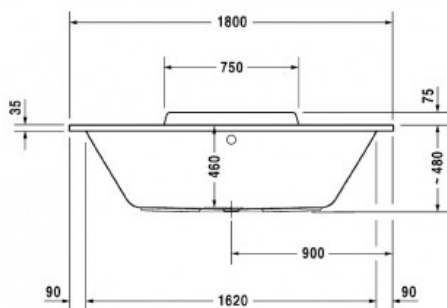

Durastyle Ванна прямоугольная, встраиваемая или с панелями, с двумя наклонами для спины (арт. 7002980000000000)

Характеристики

Комплектация

Актуальная и полная информация по продукту на сайте <http://durastyle.ru>