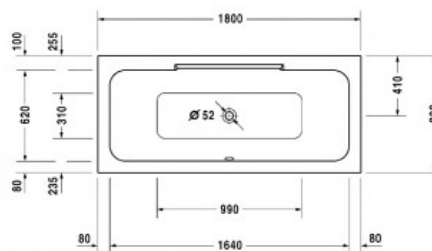

Durastyle Ванна прямоугольная, встраиваемая или с панелями, с двумя наклонами для спины (арт. 7002980000000000)

Характеристики

Комплектация

Актуальная и полная информация по продукту на сайте <http://durastyle.ru>