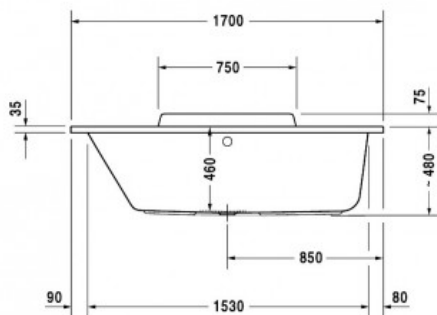

DuraStyle Ванна, 1700x750 мм наклон слева (арт. 7002960000000000)

Характеристики

Комплектация