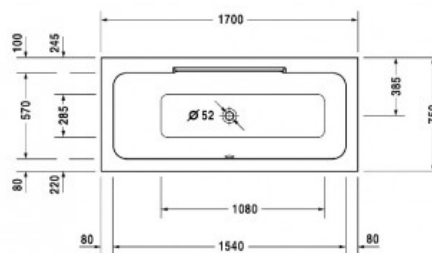

DuraStyle Ванна, 1700x750 мм наклон слева (арт. 7002960000000000)

Характеристики

Комплектация