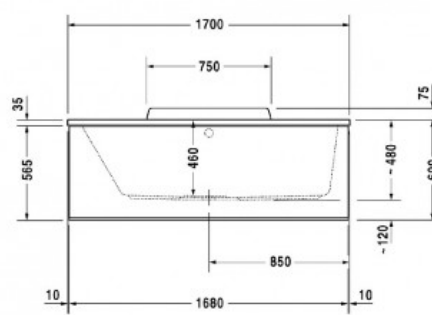

DuraStyle Ванна, 1700x750 мм наклон слева (арт. 7002960000000000)

Характеристики

Комплектация