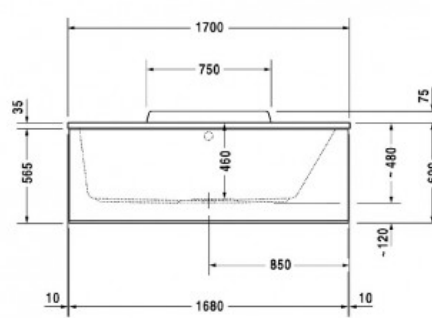

DuraStyle Ванна, 1700x750 мм наклон справа (арт. 7002970000000000)

Характеристики

Комплектация