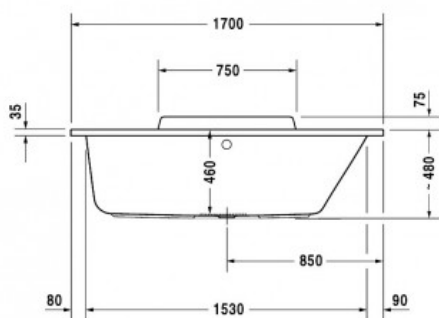

DuraStyle Ванна, 1700x750 мм наклон справа (арт. 7002970000000000)

Характеристики

Комплектация