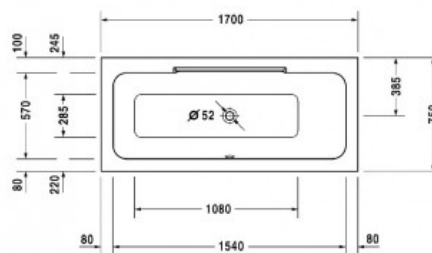

DuraStyle Ванна, 1700x750 мм наклон справа (арт. 7002970000000000)

Характеристики

Комплектация