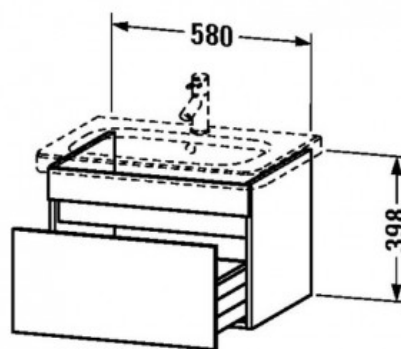

DuraStyle Тумбочка подвесная каштан темный, декор (арт. DS638005353)

Характеристики

- Вариант: каштан темный, декор

Комплектация

Актуальная и полная информация по продукту на сайте <http://durastyle.ru>