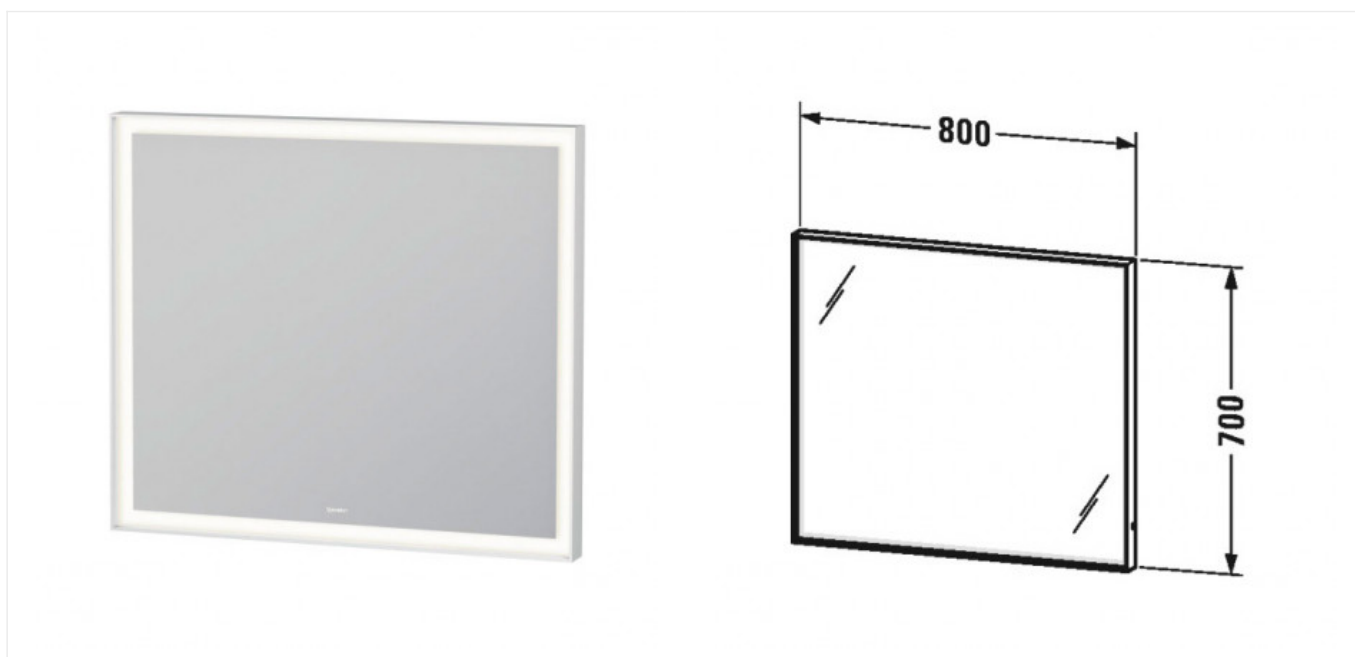

L-Cube Зеркало с подсветкой 800 x 700 x 67 мм (арт. LC738100000)

Характеристики

- Вариант: **800 x 700 x 67 мм**

Комплектация

Актуальная и полная информация по продукту на сайте <http://durastyle.ru>