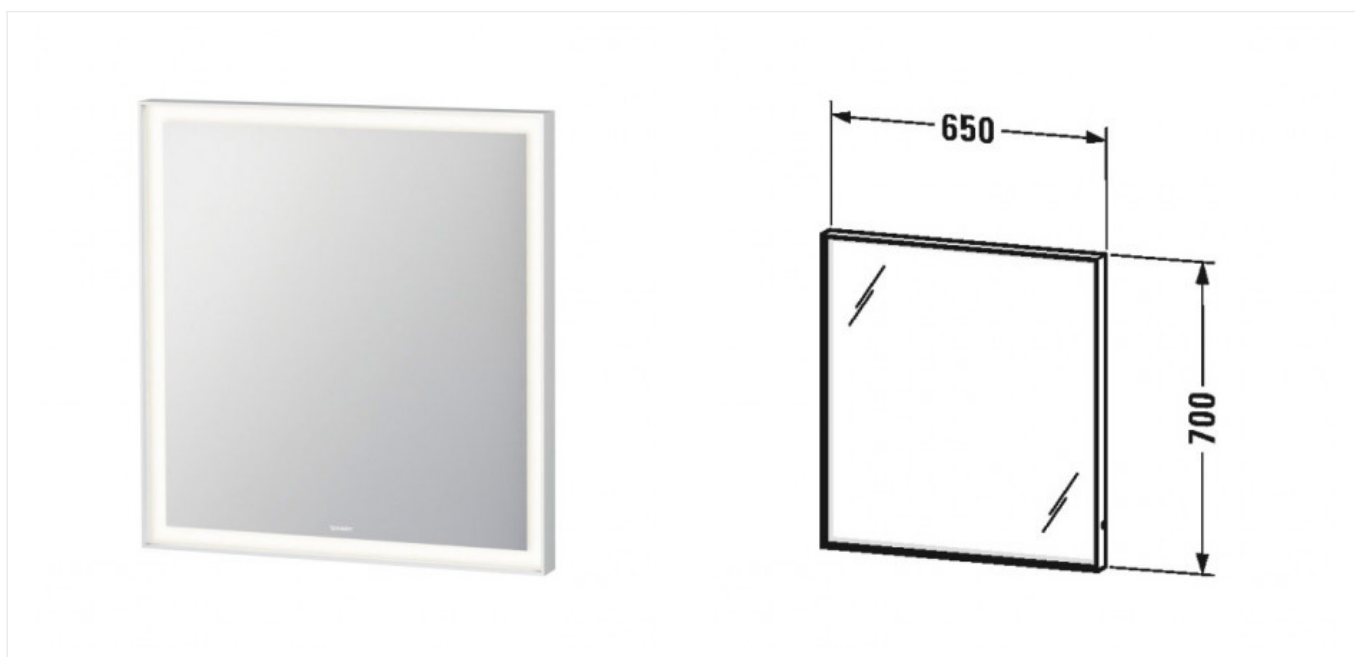

L-Cube Зеркало с подсветкой 650 x 700 x 67 мм (арт. LC738000000)

Характеристики

- Вариант: **650 x 700 x 67 мм**

Комплектация

Актуальная и полная информация по продукту на сайте <http://durastyle.ru>