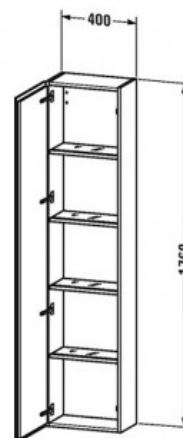

L-Cube Высокий шкаф, левосторонний (арт. LC1170L5151)

Характеристики

Комплектация

Актуальная и полная информация по продукту на сайте <http://durastyle.ru>