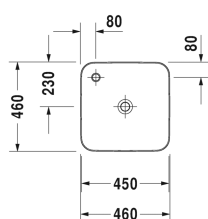

Саре Код **Раковина** # 234046..00 / 234046..00 / 234046..00

|< 460 мм >|

Раковина	Размеры	Вес	Номер заказа
с подиумом для смесителя, без перелива, 460 мм			
Цвета			
00 Белый Alpin 26 White/White Satin Matt 32 White Satin Matt			
Вариант			
● цвет внутри - белый, снаружи - белый	460 x 460 мм	8,000 кг	234046..00
● цвет внутри - белый, снаружи - белый шелковисто-матовый	460 x 460 мм	8,000 кг	234046..00
● цвет внутри - белый шелковисто-матовый, снаружи - белый шелковисто-матовый	460 x 460 мм	8,000 кг	234046..00
Справка			
Изготовлено из DuraCeram, Duravit рекомендует следующие смесители для #234046: Duravit C.1 - M #C11020, Hansa #03092273, Hansgrohe Metris 110 #31080000, Metris 200 #31183000, Talis 150 #32052000, Axor Starck Organic #12010000, Axor Starck #10003000			
Сантехническая керамика со специальным покрытием WonderGliss остается чистой и красивой в течение долгого времени. При заказе WonderGliss добавьте "1" на 11-м месте в артикуле модели.			
Принадлежности			
Выпуск для раковины для умывальников без перелива	50 мм	0,300 кг	005024
Сифон		1,500 кг	005036
Соответствующая продукция			
Тумбочка напольная 1 консоль, 1 элемент мебели с дверцами и полочкой сбоку, 1120 x 570 мм	1120 x 570 мм		CC9533
Тумбочка напольная 1 консоль, 1 полка внизу, 1120 x 570 мм	1120 x 570 мм		CC9532
Консольная тумбочка Harry D.2 1 выдвижное отделение, 600 x 548 мм	600 x 548 мм		H25510