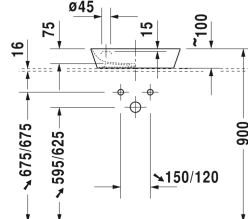

Саре Код **Раковина** # 234046..00 / 234046..00 / 234046..00

|< 460 мм >|

Раковина	Размеры	Вес	Номер заказа
с подиумом для смесителя, без перелива, 460 мм			
Цвета			
00 Белый Alpin 26 White/White Satin Matt 32 White Satin Matt			
Вариант			
● цвет внутри - белый, снаружи - белый	460 x 460 мм	8,000 кг	234046..00
● цвет внутри - белый, снаружи - белый шелковисто-матовый	460 x 460 мм	8,000 кг	234046..00
● цвет внутри - белый шелковисто-матовый, снаружи - белый шелковисто-матовый	460 x 460 мм	8,000 кг	234046..00
Справка			
Изготовлено из DuraCeram, Duravit рекомендует следующие смесители для #234046: Duravit C.1 - M #C11020, Hansa #03092273, Hansgrohe Metris 110 #31080000, Metris 200 #31183000, Talis 150 #32052000, Axor Starck Organic #12010000, Axor Starck #10003000			
Сантехническая керамика со специальным покрытием WonderGliss остается чистой и красивой в течение долгого времени. При заказе WonderGliss добавьте "1" на 11-м месте в артикуле модели.			
Принадлежности			
Выпуск для раковины для умывальников без перелива	50 мм	0,300 кг	005024
Сифон		1,500 кг	005036
Соответствующая продукция			
Тумбочка напольная 1 консоль, 1 элемент мебели с дверцами и полочкой сбоку, 1120 x 570 мм	1120 x 570 мм		CC9533
Тумбочка напольная 1 консоль, 1 полка внизу, 1120 x 570 мм	1120 x 570 мм		CC9532
Консольная тумбочка Harry D.2 1 выдвижное отделение, 600 x 548 мм	600 x 548 мм		H25510