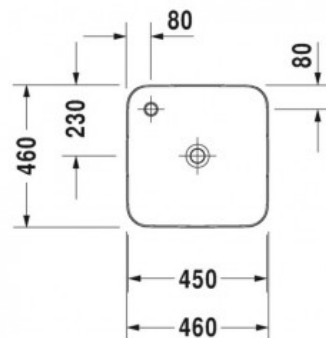

Саре Сод Раковина, 460x460 мм белый (арт. 2340460000)

Характеристики

- Вариант: **белый**

Комплектация