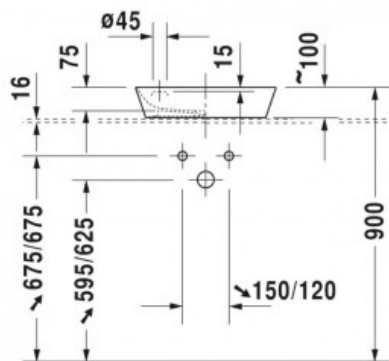

Саре Сод Раковина, 460x460 мм белый (арт. 2340460000)

Характеристики

- Вариант: **белый**

Комплектация