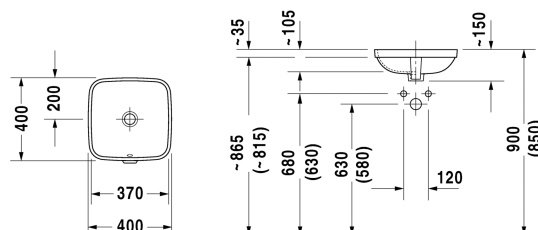

DuraStyle Умывальник встраиваемый # 0373370000

| < 370 мм > |

Умывальник встраиваемый	Размеры	Вес	Номер заказа
для встраивания снизу, включая крепление для встраивания в деревянную столешницу, с переливом, без площадки под смеситель, 370 мм			
Цвета			
00 Белый Alpin			
Вариант			
☒	370 x 370 мм	6,200 кг	0373370000
Справка			
Габариты умывальников, встраиваемых снизу, относятся к внутренним габаритам			
Sanitary ceramics with the special WonderGliss surface finish will remain clean and attractive-looking for a long time to come. When ordering WonderGliss please add a "1" as eleventh digit to the model number.			
Принадлежности			
Крепление для каменных столешниц, (за исключением # 046651)		0,200 кг	005028

All drawings contain the necessary measurements which are subject to standard tolerances. They are stated in mm and are non-binding. Exact measurements, in particular for customised installation scenarios, can only be taken from the finished ceramic piece.