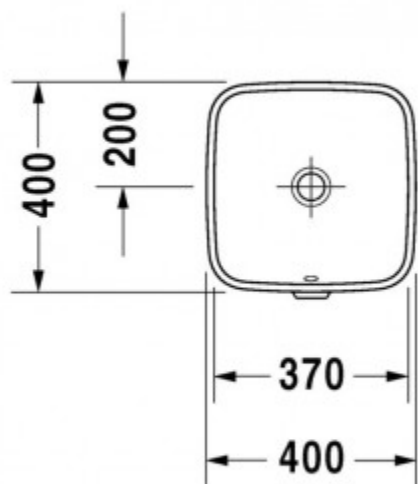

Актуальная и полная информация по продукту на сайте <http://durastyle.ru>