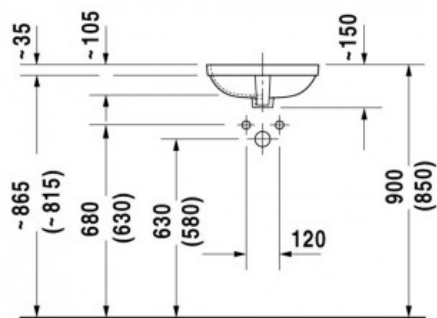

DuraStyle Умывальник встраиваемый 370x370 мм белый (арт. 0373370000)

Характеристики

- Вариант: **белый**

Комплектация