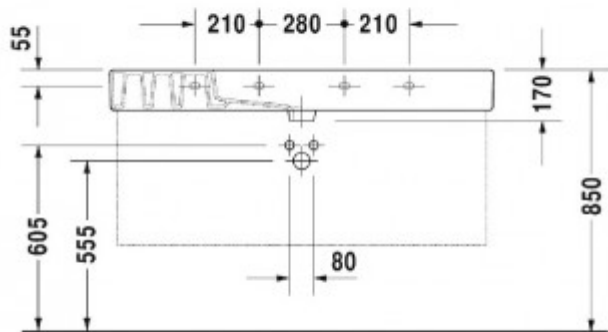

Vero Умывальник для мебели, 1250 мм 1 готовое отверстие под смеситель (арт. 0329120000)

Характеристики

- Вариант: **1 готовое отверстие под смеситель**

Комплектация

9574 Fogo

6054 X-Large

Актуальная и полная информация по продукту на сайте <http://durastyle.ru>