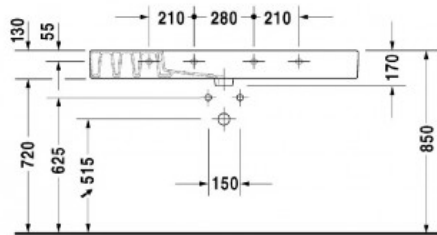

Vero Умывальник для мебели, 1250 мм 1 готовое отверстие под смеситель (арт. 0329120000)

Характеристики

- Вариант: **1 готовое отверстие под смеситель**

Комплектация

9574 Fogo

6054 X-Large

Актуальная и полная информация по продукту на сайте <http://durastyle.ru>