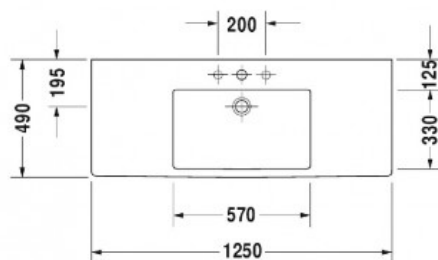

Vero Умывальник для мебели, 1250 мм 1 готовое отверстие под смеситель (арт. 0329120000)

Характеристики

- Вариант: **1 готовое отверстие под смеситель**

Комплектация

9574 Fogo

6054 X-Large

Актуальная и полная информация по продукту на сайте <http://durastyle.ru>