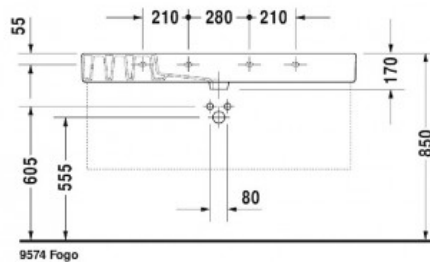

Vero Умывальник для мебели, 1250 мм 1 готовое отверстие под смеситель (арт. 0329120000)

Характеристики

- Вариант: **1 готовое отверстие под смеситель**

Комплектация

9574 Fogo

6054 X-Large

Актуальная и полная информация по продукту на сайте <http://durastyle.ru>