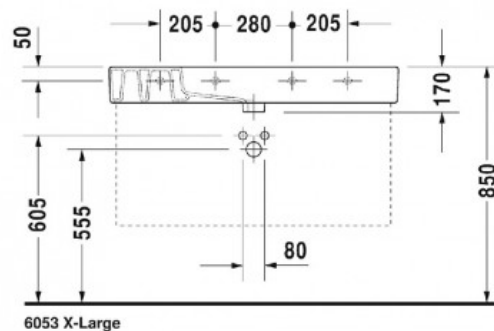

Vero Умывальник для мебели, 1050 мм 1 готовое отверстие под смеситель (арт. 0329100000)

Характеристики

- Вариант: **1 готовое отверстие под смеситель**

Комплектация

Актуальная и полная информация по продукту на сайте <http://durastyle.ru>