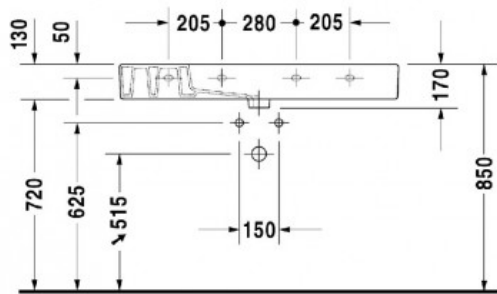

Vero Умывальник для мебели, 1050 мм 1 готовое отверстие под смеситель (арт. 0329100000)

Характеристики

- Вариант: **1 готовое отверстие под смеситель**

Комплектация

Актуальная и полная информация по продукту на сайте <http://durastyle.ru>