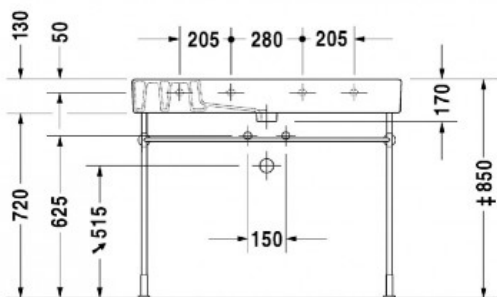

Vero Умывальник для мебели, 1050 мм 1 готовое отверстие под смеситель (арт. 0329100000)

Характеристики

- Вариант: **1 готовое отверстие под смеситель**

Комплектация

Актуальная и полная информация по продукту на сайте <http://durastyle.ru>