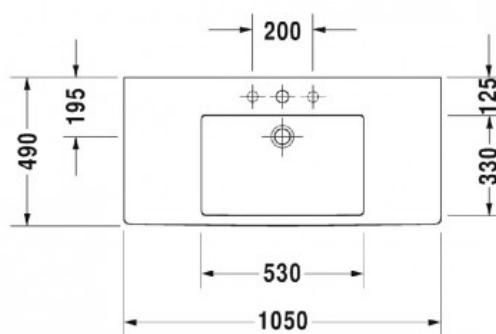

Vero Умывальник для мебели, 1050 мм 1 готовое отверстие под смеситель (арт. 0329100000)

Характеристики

- Вариант: **1 готовое отверстие под смеситель**

Комплектация

Актуальная и полная информация по продукту на сайте <http://durastyle.ru>