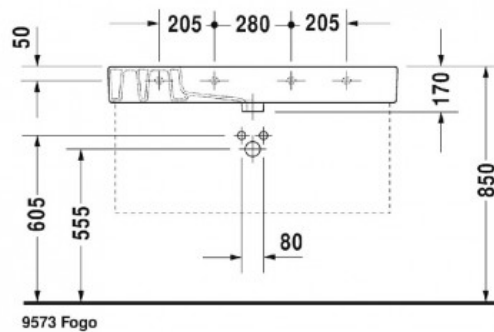

Vero Умывальник для мебели, 1050 мм 1 готовое отверстие под смеситель (арт. 0329100000)

Характеристики

- Вариант: **1 готовое отверстие под смеситель**

Комплектация

Актуальная и полная информация по продукту на сайте <http://durastyle.ru>