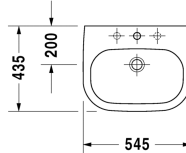

D-Code Умывальник встраиваемый # 0337540000 / 0337540030

| < 545 мм > |

Умывальник встраиваемый	Размеры	Вес	Номер заказа
для встраивания сверху, с переливом, с плоскостью под смеситель, 545 мм			
Цвета			
00 Белый Alpin			
Вариант			
●	545 x 435 мм	11,400 кг	0337540000
●●●	545 x 435 мм	11,400 кг	0337540030
Соответствующая продукция			
Тумбочка подвесная 1 выдвижное отделение, консольная столешница с одним вырезом, для 1 встроенного умывальника посередине, 800 x 550 мм	800 x 550 мм		KT6794
Тумбочка подвесная 1 выдвижное отделение, консольная столешница с одним вырезом, для 1 встроенного умывальника посередине, 1000 x 550 мм	1000 x 550 мм		KT6795
Тумбочка подвесная 1 выдвижное отделение, консольная столешница с одним вырезом, для 1 встроенного умывальника посередине, 1200 x 550 мм	1200 x 550 мм		KT6796
Тумбочка подвесная 2 выдвижных отделения, 1 консольная столешница по выбору с одним или двумя вырезами, для 1 или 2 встроенных раковин, 1400 x 550 мм	1400 x 550 мм		KT6797 B/L/R
Тумбочка подвесная 2 выдвижных ящика, верхний ящик, вкл. вырез и крышку для сифона, консольная столешница с одним вырезом, для 1 встроенного умывальника посередине, 800 x 550 мм	800 x 550 мм		KT6754
Тумбочка подвесная 2 выдвижных ящика, верхний ящик, вкл. вырез и крышку для сифона, консольная столешница с одним вырезом, для 1 встроенного умывальника посередине, 1000 x 550 мм	1000 x 550 мм		KT6755
Тумбочка подвесная 2 выдвижных ящика, верхний ящик, вкл. вырез и крышку для сифона, консольная столешница с одним вырезом, для 1 встроенного умывальника посередине, 1200 x 550 мм	1200 x 550 мм		KT6756