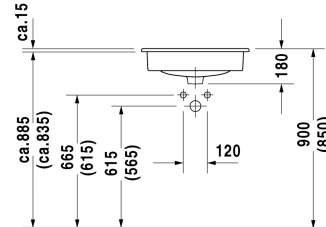

**D-Code Умывальник встраиваемый # 0337540000 / 0337540030**

| < 545 мм > |

Умывальник встраиваемый	Размеры	Вес	Номер заказа
для встраивания сверху, с переливом, с плоскостью под смеситель, 545 мм			
<b>Цвета</b>			
00 Белый Alpin			
<b>Вариант</b>			
●	545 x 435 мм	11,400 кг	0337540000
●●●	545 x 435 мм	11,400 кг	0337540030
<b>Соответствующая продукция</b>			
Тумбочка подвесная 1 выдвижное отделение, консольная столешница с одним вырезом, для 1 встроенного умывальника посередине, 800 x 550 мм	800 x 550 мм		KT6794
Тумбочка подвесная 1 выдвижное отделение, консольная столешница с одним вырезом, для 1 встроенного умывальника посередине, 1000 x 550 мм	1000 x 550 мм		KT6795
Тумбочка подвесная 1 выдвижное отделение, консольная столешница с одним вырезом, для 1 встроенного умывальника посередине, 1200 x 550 мм	1200 x 550 мм		KT6796
Тумбочка подвесная 2 выдвижных отделения, 1 консольная столешница по выбору с одним или двумя вырезами, для 1 или 2 встроенных раковин, 1400 x 550 мм	1400 x 550 мм		KT6797 B/L/R
Тумбочка подвесная 2 выдвижных ящика, верхний ящик, вкл. вырез и крышку для сифона, консольная столешница с одним вырезом, для 1 встроенного умывальника посередине, 800 x 550 мм	800 x 550 мм		KT6754
Тумбочка подвесная 2 выдвижных ящика, верхний ящик, вкл. вырез и крышку для сифона, консольная столешница с одним вырезом, для 1 встроенного умывальника посередине, 1000 x 550 мм	1000 x 550 мм		KT6755
Тумбочка подвесная 2 выдвижных ящика, верхний ящик, вкл. вырез и крышку для сифона, консольная столешница с одним вырезом, для 1 встроенного умывальника посередине, 1200 x 550 мм	1200 x 550 мм		KT6756