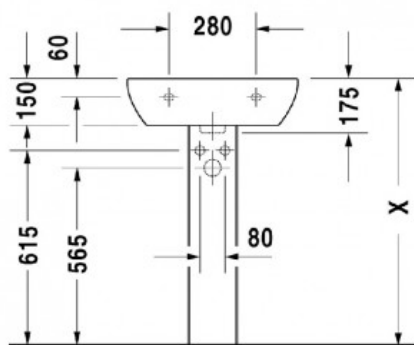

D-Code Умывальник, 550x430 1 готовое отверстие под смеситель (арт. 23105500002)

Характеристики

Комплектация

Актуальная и полная информация по продукту на сайте <http://durastyle.ru>