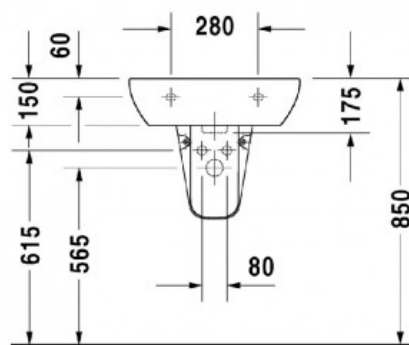

D-Code Умывальник, 550x430 1 готовое отверстие под смеситель (арт. 23105500002)

Характеристики

Комплектация

Актуальная и полная информация по продукту на сайте <http://durastyle.ru>