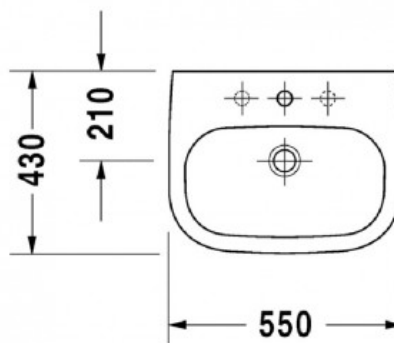

D-Code Умывальник, 550x430 1 готовое отверстие под смеситель (арт. 23105500002)

Характеристики

Комплектация

Актуальная и полная информация по продукту на сайте <http://durastyle.ru>