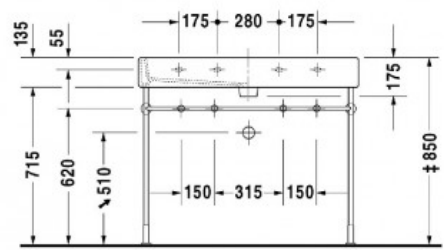

Vero Умывальник, умывальник для мебели, 1000x470 мм (арт. 0454100024)

Характеристики

- Вариант: **белый**

Комплектация

9556 Fogo

6046 X-Large

Актуальная и полная информация по продукту на сайте <http://durastyle.ru>