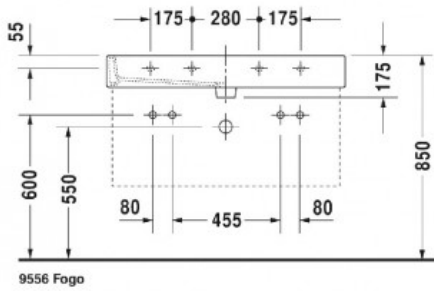

Vero Умывальник, умывальник для мебели, 1000x470 мм (арт. 0454100024)

Характеристики

- Вариант: **белый**

Комплектация

9556 Fogo

6046 X-Large

Актуальная и полная информация по продукту на сайте <http://durastyle.ru>