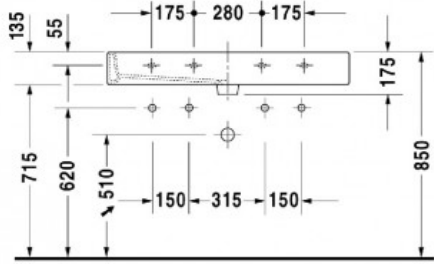

Vero Умывальник, умывальник для мебели, 1000x470 мм (арт. 0454100024)

Характеристики

- Вариант: **белый**

Комплектация

9556 Fogo

6046 X-Large

Актуальная и полная информация по продукту на сайте <http://durastyle.ru>