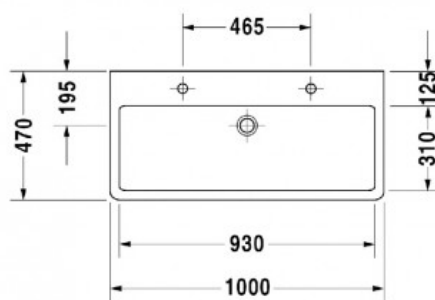

Vero Умывальник, умывальник для мебели, 1000x470 мм (арт. 0454100024)

Характеристики

- Вариант: **белый**

Комплектация

9556 Fogo

6046 X-Large

Актуальная и полная информация по продукту на сайте <http://durastyle.ru>