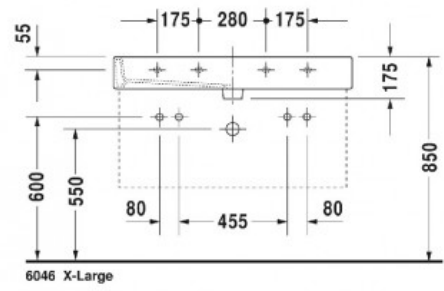

Vero Умывальник, умывальник для мебели, 1000x470 мм (арт. 0454100024)

Характеристики

- Вариант: **белый**

Комплектация

9556 Fogo

6046 X-Large

Актуальная и полная информация по продукту на сайте <http://durastyle.ru>