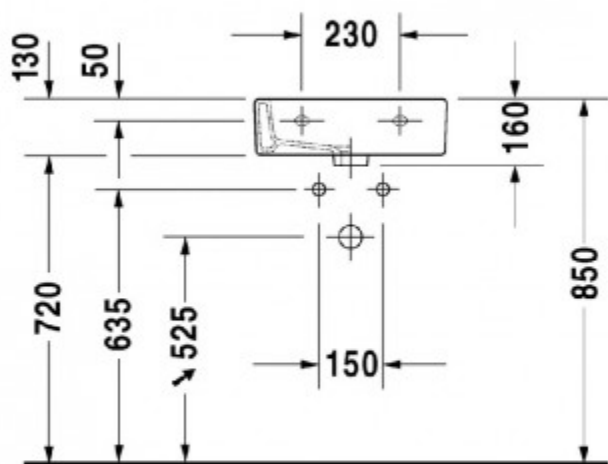

Vero Умывальник для рук, мебельный умывальник для рук,
450x350 мм 1 готовое отверстие под смеситель (арт.
0704450000)

Характеристики

- Вариант: **1 готовое отверстие под смеситель**

Комплектация

Актуальная и полная информация по продукту на сайте <http://durastyle.ru>