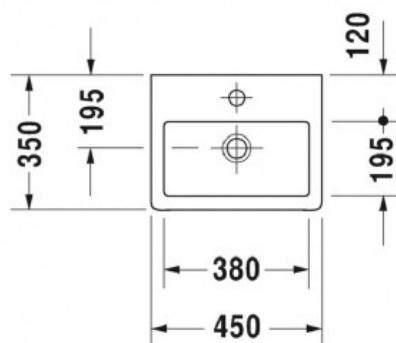

Vero Умывальник для рук, мебельный умывальник для рук,
450x350 мм 1 готовое отверстие под смеситель (арт.
0704450000)

Характеристики

- Вариант: **1 готовое отверстие под смеситель**

Комплектация

Актуальная и полная информация по продукту на сайте <http://durastyle.ru>