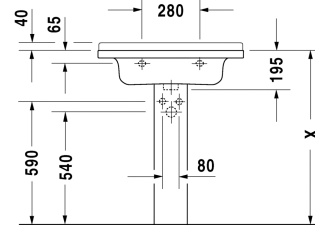

Starck 3 Умывальник, умывальник для мебели #
0304700000 / 0304700030

| < 700 мм > |

Умывальник, умывальник для мебели	Размеры	Вес	Номер заказа
с плоскостью под смеситель, 700 мм			
Цвета			
00 Белый Alpin			
Вариант			
● с переливом	700 x 490 мм	21,200 кг	0304700000
● ● ● с переливом	700 x 490 мм	21,200 кг	0304700030
Sanitary ceramics with the special WonderGliss surface finish will remain clean and attractive-looking for a long time to come. When ordering WonderGliss please add a "1" as eleventh digit to the model number.			
Принадлежности			
Малогобаритный сифон	1 1/4" мм	0,400 кг	005076
Соответствующая продукция			
Пьедестал для # 030065, 030060, 030055, 030410, 030480, 030470, 033213, 030760, 030750, 150 x 210 мм	150 x 210 мм		086516
Полупьедестал для # 030065, 030060, 030055, 030410, 030480, 030470, 033213, 030760, 030750, 170 x 285 мм	170 x 285 мм		086515
Тумбочка подвесная 1 выдвижное отделение, для Starck 3 # 030470, 650 x 465 мм	650 x 465 мм		KT6663
Тумбочка подвесная 2 выдвижных ящика, верхний ящик, вкл. вырез и крышку для сифона, для Starck 3 # 030470, 650 x 465 мм	650 x 465 мм		KT6643