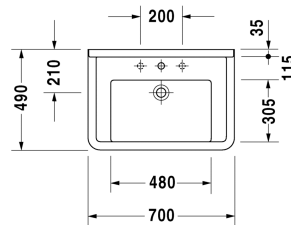

Starck 3 Умывальник, умывальник для мебели #
0304700000 / 0304700030

| < 700 мм > |

Умывальник, умывальник для мебели	Размеры	Вес	Номер заказа
с плоскостью под смеситель, 700 мм			
Цвета			
00 Белый Alpin			
Вариант			
● с переливом	700 x 490 мм	21,200 кг	0304700000
● ● ● с переливом	700 x 490 мм	21,200 кг	0304700030
Sanitary ceramics with the special WonderGliss surface finish will remain clean and attractive-looking for a long time to come. When ordering WonderGliss please add a "1" as eleventh digit to the model number.			
Принадлежности			
Малогобаритный сифон	1 1/4" мм	0,400 кг	005076
Соответствующая продукция			
Пьедестал для # 030065, 030060, 030055, 030410, 030480, 030470, 033213, 030760, 030750, 150 x 210 мм	150 x 210 мм		086516
Полупьедестал для # 030065, 030060, 030055, 030410, 030480, 030470, 033213, 030760, 030750, 170 x 285 мм	170 x 285 мм		086515
Тумбочка подвесная 1 выдвижное отделение, для Starck 3 # 030470, 650 x 465 мм	650 x 465 мм		KT6663
Тумбочка подвесная 2 выдвижных ящика, верхний ящик, вкл. вырез и крышку для сифона, для Starck 3 # 030470, 650 x 465 мм	650 x 465 мм		KT6643

All drawings contain the necessary measurements which are subject to standard tolerances. They are stated in mm and are non-binding. Exact measurements, in particular for customised installation scenarios, can only be taken from the finished piece.