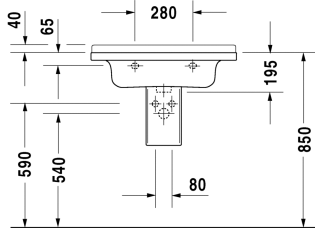

Starck 3 Умывальник, умывальник для мебели #
0304700000 / 0304700030

| < 700 мм > |

Умывальник, умывальник для мебели	Размеры	Вес	Номер заказа
с плоскостью под смеситель, 700 мм			
Цвета			
00 Белый Alpin			
Вариант			
● с переливом	700 x 490 мм	21,200 кг	0304700000
● ● ● с переливом	700 x 490 мм	21,200 кг	0304700030
Sanitary ceramics with the special WonderGliss surface finish will remain clean and attractive-looking for a long time to come. When ordering WonderGliss please add a "1" as eleventh digit to the model number.			
Принадлежности			
Малогобаритный сифон	1 1/4" мм	0,400 кг	005076
Соответствующая продукция			
Пьедестал для # 030065, 030060, 030055, 030410, 030480, 030470, 033213, 030760, 030750, 150 x 210 мм	150 x 210 мм		086516
Полупьедестал для # 030065, 030060, 030055, 030410, 030480, 030470, 033213, 030760, 030750, 170 x 285 мм	170 x 285 мм		086515
Тумбочка подвесная 1 выдвижное отделение, для Starck 3 # 030470, 650 x 465 мм	650 x 465 мм		KT6663
Тумбочка подвесная 2 выдвижных ящика, верхний ящик, вкл. вырез и крышку для сифона, для Starck 3 # 030470, 650 x 465 мм	650 x 465 мм		KT6643