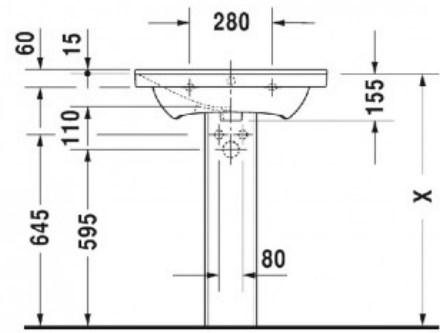

Актуальная и полная информация по продукту на сайте <http://durastyle.ru>