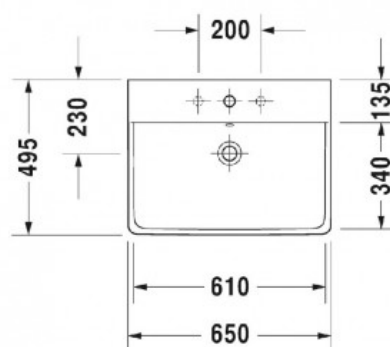

Р3 Comforts Умывальник, умывальник для мебели 1 готовое отверстие под смеситель 650x495 мм (арт. 2332650000)

Характеристики

- Вариант: **1 готовое отверстие под смеситель**

Комплектация