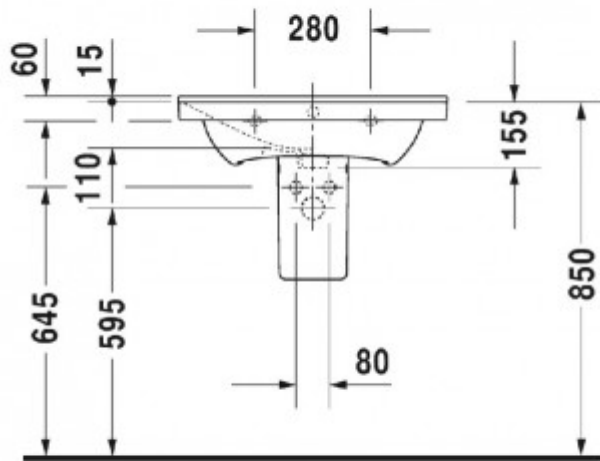

Актуальная и полная информация по продукту на сайте <http://durastyle.ru>