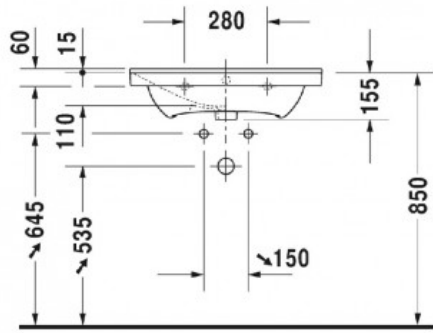

Актуальная и полная информация по продукту на сайте <http://durastyle.ru>