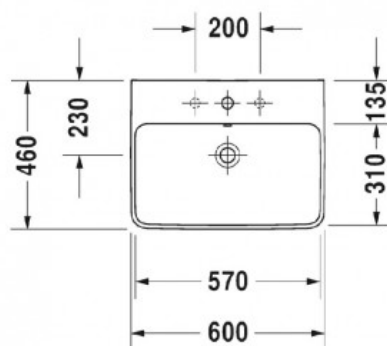

ME by Starck Умывальник 1 готовое отверстие под смеситель 600x460 мм (арт. 2335600000)

Характеристики

- Вариант: **1 готовое отверстие под смеситель**

Комплектация

Актуальная и полная информация по продукту на сайте <http://durastyle.ru>