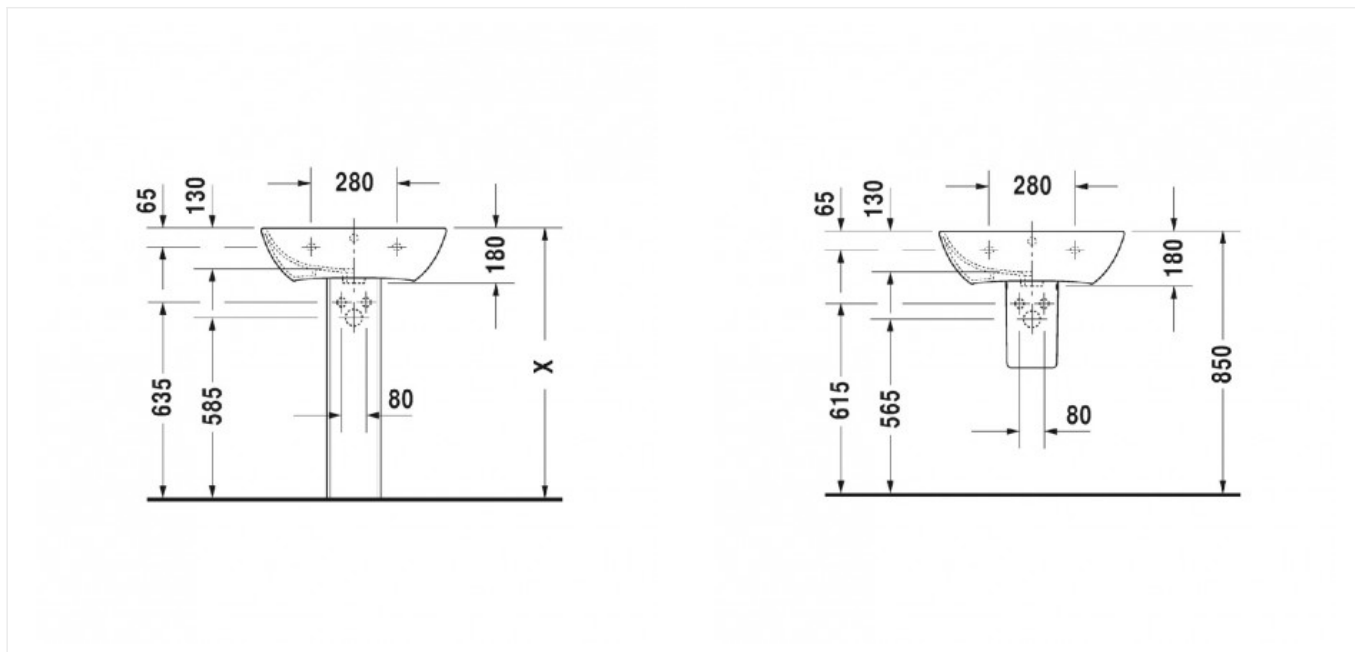

ME by Starck Умывальник 1 готовое отверстие под смеситель 600x460 мм (арт. 2335600000)

Характеристики

- Вариант: **1 готовое отверстие под смеситель**

Комплектация

Актуальная и полная информация по продукту на сайте <http://durastyle.ru>