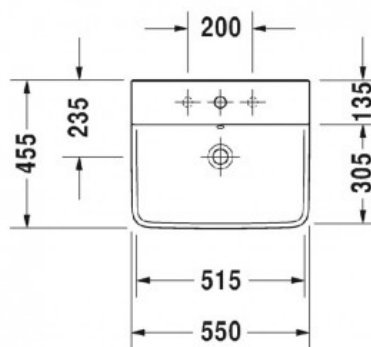

Р3 Comforts Умывальник, 550x455 1 готовое отверстие под смеситель (арт. 2331550000)

Характеристики

Комплектация

Актуальная и полная информация по продукту на сайте <http://durastyle.ru>