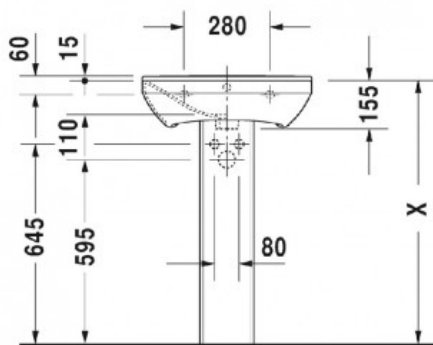

Р3 Comforts Умывальник, 550x455 1 готовое отверстие под смеситель (арт. 2331550000)

Характеристики

Комплектация

Актуальная и полная информация по продукту на сайте <http://durastyle.ru>