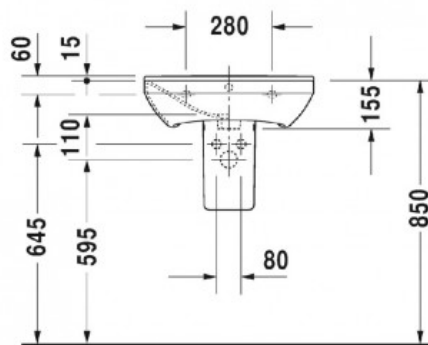

Р3 Comforts Умывальник, 550x455 1 готовое отверстие под смеситель (арт. 2331550000)

Характеристики

Комплектация

Актуальная и полная информация по продукту на сайте <http://durastyle.ru>