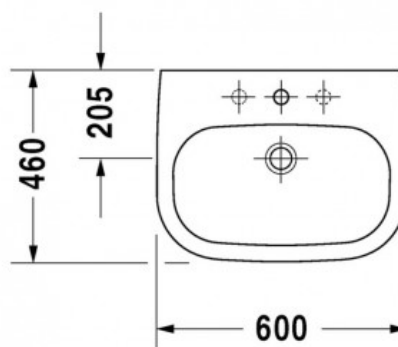

D-Code Умывальник, 600x460 мм 1 готовое отверстие под смеситель (арт. 23106000002)

Характеристики

- Вариант: **1 готовое отверстие под смеситель**

Комплектация