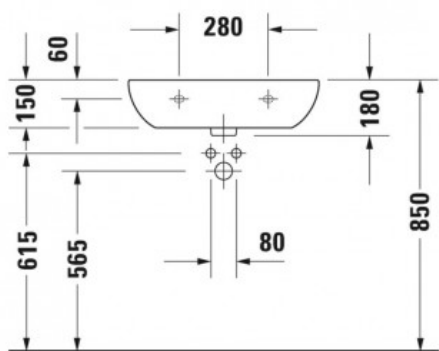

Актуальная и полная информация по продукту на сайте <http://durastyle.ru>