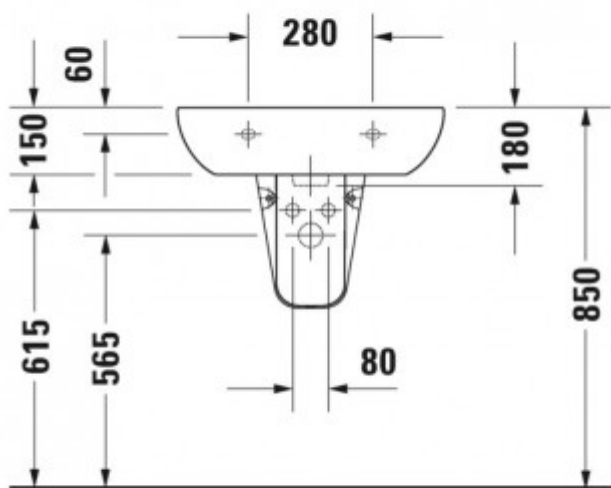

Актуальная и полная информация по продукту на сайте <http://durastyle.ru>