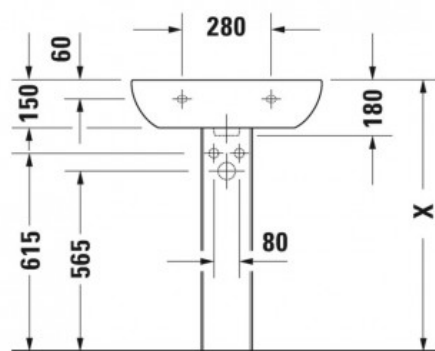

Актуальная и полная информация по продукту на сайте <http://durastyle.ru>