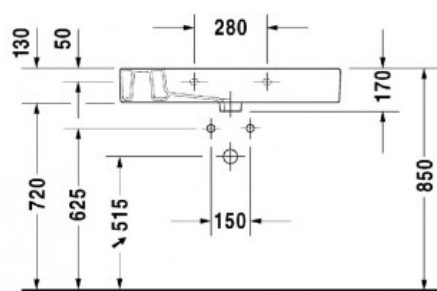

Актуальная и полная информация по продукту на сайте <http://durastyle.ru>