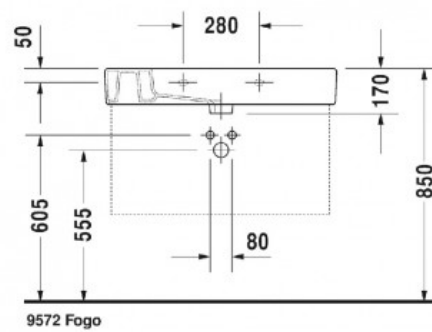

Актуальная и полная информация по продукту на сайте <http://durastyle.ru>