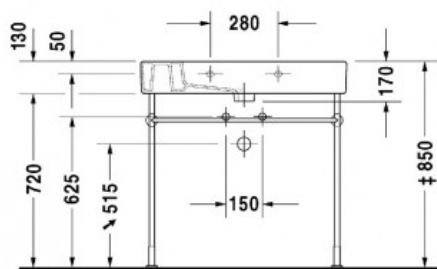

Актуальная и полная информация по продукту на сайте <http://durastyle.ru>