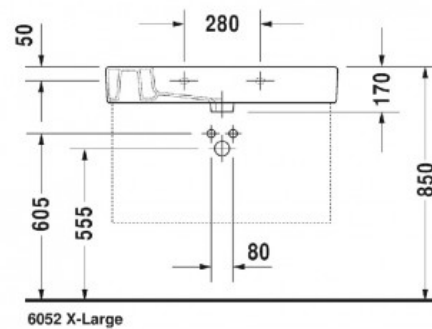

Актуальная и полная информация по продукту на сайте <http://durastyle.ru>