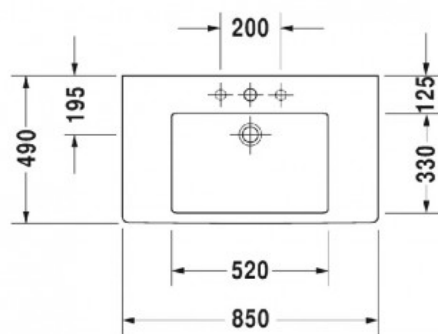

Vero Умывальник для мебели, 850 мм 1 готовое отверстие под смеситель (арт. 0329850000)

Характеристики

- Вариант: **1 готовое отверстие под смеситель 850x490 мм**

Комплектация