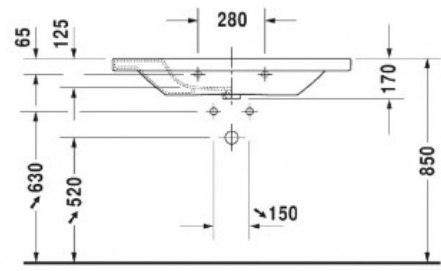

Актуальная и полная информация по продукту на сайте <http://durastyle.ru>