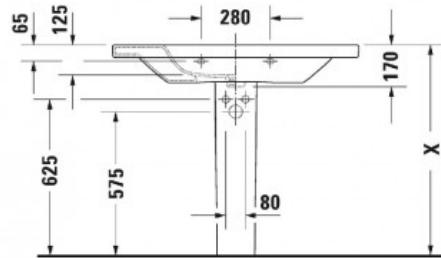

Актуальная и полная информация по продукту на сайте <http://durastyle.ru>