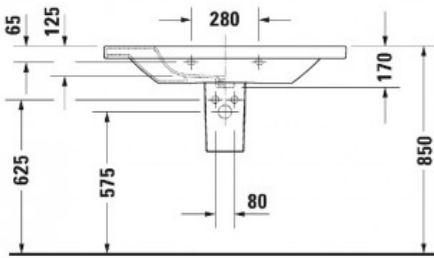

Актуальная и полная информация по продукту на сайте <http://durastyle.ru>