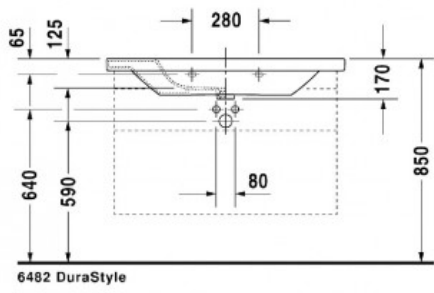

Актуальная и полная информация по продукту на сайте <http://durastyle.ru>