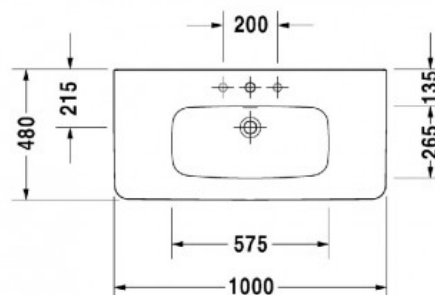

DuraStyle Умывальник, умывальник для мебели 1 готовое отверстие под смеситель, с покрытием WonderGliss 1000x480 мм (арт. 23201000001)

Характеристики

- Вариант: 1 готовое отверстие под смеситель, с покрытием WonderGliss

Комплектация