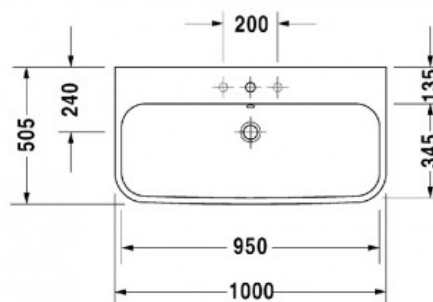

Нарру D.2 Умывальник, умывальник для мебели 1 готовое отверстие под смеситель 1000x505 мм (арт. 2318100000)

Характеристики

- Вариант: **1 готовое отверстие под смеситель**

Комплектация

Актуальная и полная информация по продукту на сайте <http://durastyle.ru>