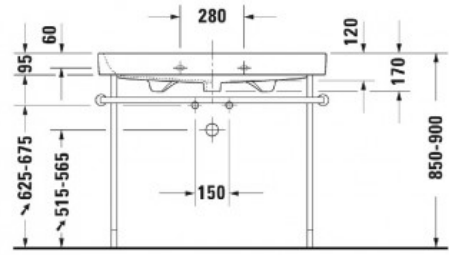

Нарру D.2 Умывальник, умывальник для мебели 1 готовое отверстие под смеситель 1000x505 мм (арт. 2318100000)

Характеристики

- Вариант: **1 готовое отверстие под смеситель**

Комплектация

Актуальная и полная информация по продукту на сайте <http://durastyle.ru>