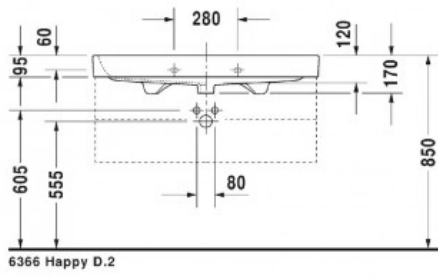

Нарру D.2 Умывальник, умывальник для мебели 1 готовое отверстие под смеситель 1000x505 мм (арт. 2318100000)

Характеристики

- Вариант: **1 готовое отверстие под смеситель**

Комплектация

Актуальная и полная информация по продукту на сайте <http://durastyle.ru>