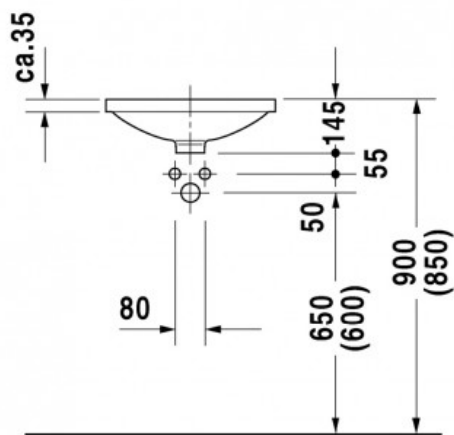

Architec Умывальник встраиваемый 420x420 мм (арт. 0319420000)

Характеристики

Комплектация