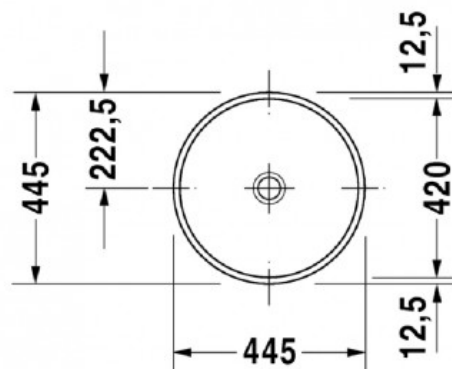

Architec Умывальник встраиваемый 420x420 мм (арт. 0319420000)

Характеристики

Комплектация