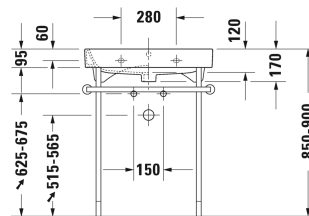

Harry D.2 Умывальник, умывальник для мебели #
2318650000 / 2318650030 / 2318650060

| < 650 мм > |

6364 Harry D.2

Умывальник, умывальник для мебели	Размеры	Вес	Номер заказа
с переливом, с плоскостью под смеситель, вкл. заглушку для перелива, хром, глазуровка снизу, 650 мм			
Цвета			
00 Белый Alpin			
Вариант			
●	650 x 505 мм	21,000 кг	2318650000
●●●	650 x 505 мм	21,000 кг	2318650030
⊗	650 x 505 мм	21,000 кг	2318650060
Sanitary ceramics with the special WonderGliss surface finish will remain clean and attractive-looking for a long time to come. When ordering WonderGliss please add a "1" as eleventh digit to the model number.			
Принадлежности			
Малогабаритный сифон	1 1/4" мм	0,400 кг	005076
Сифон		1,500 кг	005036
Соответствующая продукция			
Тумбочка подвесная 2 выдвижных ящика, верхний ящик, вкл. вырез и крышку для сифона, для Harry D.2 # 231865 , 625 x 625 x 480 мм 480 мм			H26364
Металлическая консоль регулировка по высоте + 50 мм, хром , для умывальника # 231865,			003078

Harry D.2 Умывальник, умывальник для мебели #
2318650000 / 2318650030 / 2318650060

|< 650 мм >|

Тумбочка напольная 2 выдвижных ящика, верхний ящик, вкл.
вырез и крышку для сифона, для Harry D.2 # 231865 , 625 x 625 x 480 мм
480 мм

H26372

*All drawings contain the necessary measurements which are subject to standard tolerances. They are stated in mm and are non-binding.
Exact measurements, in particular for customised installation scenarios, can only be taken from the finished ceramic piece.*