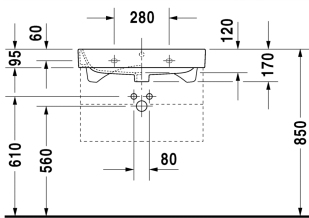

Harry D.2 Умывальник, умывальник для мебели #
2318650000 / 2318650030 / 2318650060

| < 650 мм > |

6364 Harry D.2

Умывальник, умывальник для мебели	Размеры	Вес	Номер заказа
с переливом, с плоскостью под смеситель, вкл. заглушку для перелива, хром, глазуровка снизу, 650 мм			
Цвета			
00 Белый Alpin			
Вариант			
●	650 x 505 мм	21,000 кг	2318650000
●●●	650 x 505 мм	21,000 кг	2318650030
⊗	650 x 505 мм	21,000 кг	2318650060
Sanitary ceramics with the special WonderGliss surface finish will remain clean and attractive-looking for a long time to come. When ordering WonderGliss please add a "1" as eleventh digit to the model number.			
Принадлежности			
Малогабаритный сифон	1 1/4" мм	0,400 кг	005076
Сифон		1,500 кг	005036
Соответствующая продукция			
Тумбочка подвесная 2 выдвижных ящика, верхний ящик, вкл. вырез и крышку для сифона, для Harry D.2 # 231865 , 625 x 625 x 480 мм 480 мм			H26364
Металлическая консоль регулировка по высоте + 50 мм, хром , для умывальника # 231865,			003078

Harry D.2 Умывальник, умывальник для мебели #
2318650000 / 2318650030 / 2318650060

|< 650 мм >|

Тумбочка напольная 2 выдвижных ящика, верхний ящик, вкл.
вырез и крышку для сифона, для Harry D.2 # 231865 , 625 x 625 x 480 мм
480 мм

H26372

*All drawings contain the necessary measurements which are subject to standard tolerances. They are stated in mm and are non-binding.
Exact measurements, in particular for customised installation scenarios, can only be taken from the finished ceramic piece.*