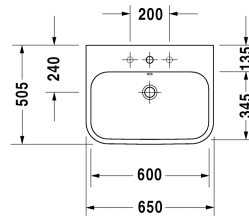

Harry D.2 Умывальник, умывальник для мебели #
2318650000 / 2318650030 / 2318650060

| < 650 мм > |

6364 Harry D.2

Умывальник, умывальник для мебели	Размеры	Вес	Номер заказа
с переливом, с плоскостью под смеситель, вкл. заглушку для перелива, хром, глазуровка снизу, 650 мм			
Цвета			
00 Белый Alpin			
Вариант			
●	650 x 505 мм	21,000 кг	2318650000
●●●	650 x 505 мм	21,000 кг	2318650030
⊗	650 x 505 мм	21,000 кг	2318650060
Sanitary ceramics with the special WonderGliss surface finish will remain clean and attractive-looking for a long time to come. When ordering WonderGliss please add a "1" as eleventh digit to the model number.			
Принадлежности			
Малогабаритный сифон	1 1/4" мм	0,400 кг	005076
Сифон		1,500 кг	005036
Соответствующая продукция			
Тумбочка подвесная 2 выдвижных ящика, верхний ящик, вкл. вырез и крышку для сифона, для Harry D.2 # 231865 , 625 x 625 x 480 мм 480 мм			H26364
Металлическая консоль регулировка по высоте + 50 мм, хром , для умывальника # 231865,			003078

Harry D.2 Умывальник, умывальник для мебели #
2318650000 / 2318650030 / 2318650060

|< 650 мм >|

Тумбочка напольная 2 выдвижных ящика, верхний ящик, вкл.
вырез и крышку для сифона, для Harry D.2 # 231865 , 625 x 625 x 480 мм
480 мм

H26372

*All drawings contain the necessary measurements which are subject to standard tolerances. They are stated in mm and are non-binding.
Exact measurements, in particular for customised installation scenarios, can only be taken from the finished ceramic piece.*