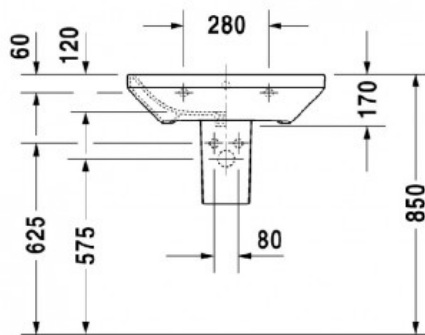

DuraStyle Умывальник 650x440 1 готовое отверстие под смеситель (арт. 2319650000)

Характеристики

Комплектация

Актуальная и полная информация по продукту на сайте <http://durastyle.ru>