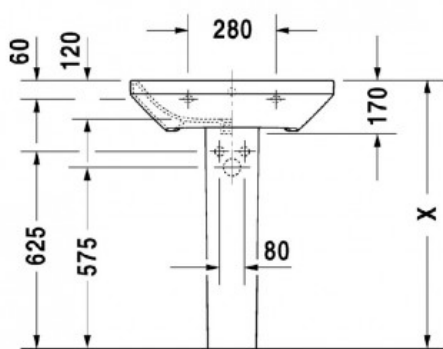

DuraStyle Умывальник 650x440 1 готовое отверстие под смеситель (арт. 2319650000)

Характеристики

Комплектация

Актуальная и полная информация по продукту на сайте <http://durastyle.ru>