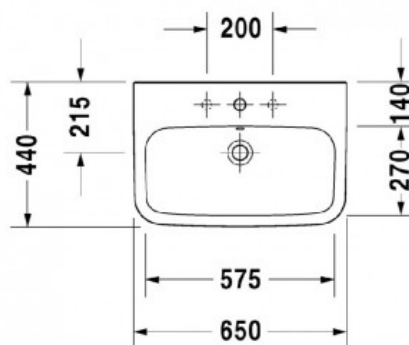

DuraStyle Умывальник 650x440 1 готовое отверстие под смеситель (арт. 2319650000)

Характеристики

Комплектация

Актуальная и полная информация по продукту на сайте <http://durastyle.ru>